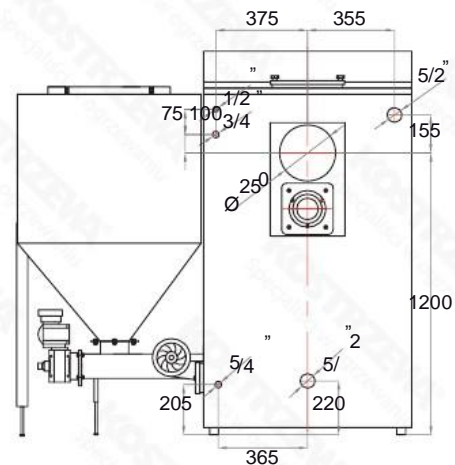

Maße - Pellets Fuzzy Logic 2 100kW

Frontansicht

Seitenansicht

Ansicht von hinten