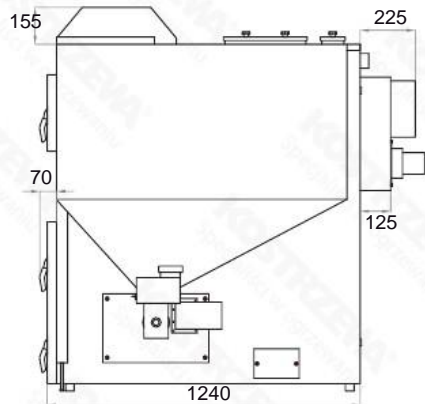

Maße - Pellets Fuzzy Logic 2 100kW

Frontansicht

Seitenansicht

Ansicht von hinten