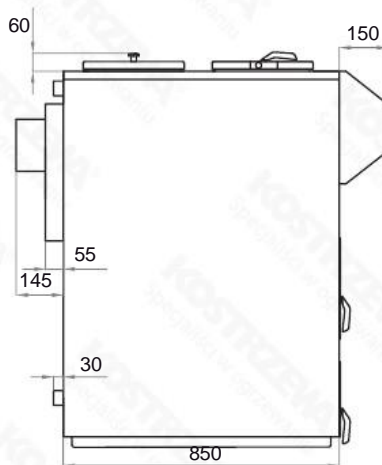

# Maße - Pellets Fuzzy Logic 2 25kW

Frontansicht

Seitenansicht

Ansicht von hinten