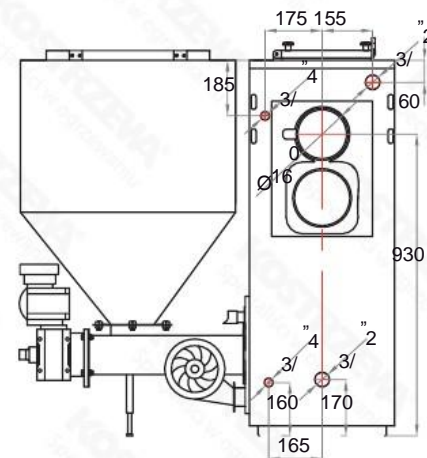

# Maße - Pellets Fuzzy Logic 2 25kW

Frontansicht

Seitenansicht

Ansicht von hinten