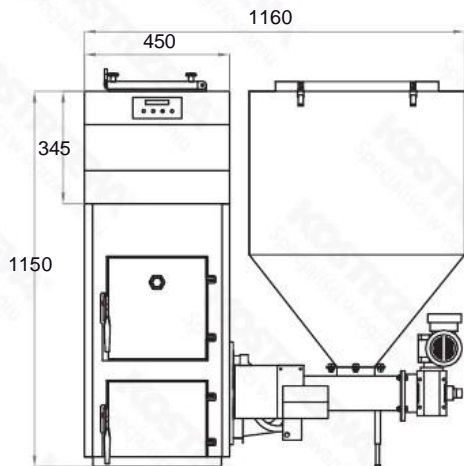

# Maße - Pellets Fuzzy Logic 2 25kW

Frontansicht

Seitenansicht

Ansicht von hinten