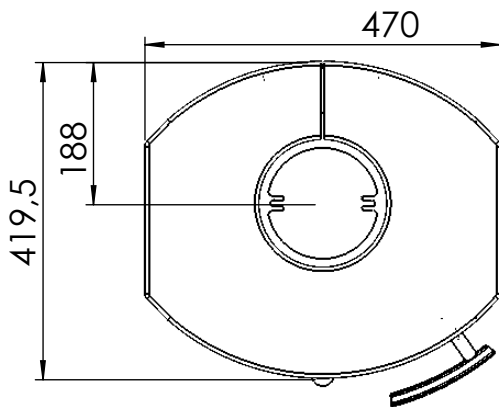

Material:	Scale: 1:10	Tegningsnr. / emnenavn: 40020 TT20S Stregteg. m. + u. bændfagslåge	Revision 5. juli 2011	Rev. ..
 Jegstrupvej 60 DK 8361 Hasselager	Title: Samlet ovn TT20	Created date 5. juli 2011		
	Model: TT20S	Initialer: EMN	Stk. pr. ovn: -	

Denne tegning er vor ejendom, den må ikke kopieres på nogen måde og ikke gøres tilgængelig for tredemand uden vor skriftlige tilladelse

1103,2

942

470

188

419,5

Material:	Scale: 1:10	Tegningsnr. / emnenavn: 40020 TT20S Stregteg. m. + u. bændfagslåge	Revision 5. juli 2011	Rev. ..
-----------	----------------	---	--------------------------	------------