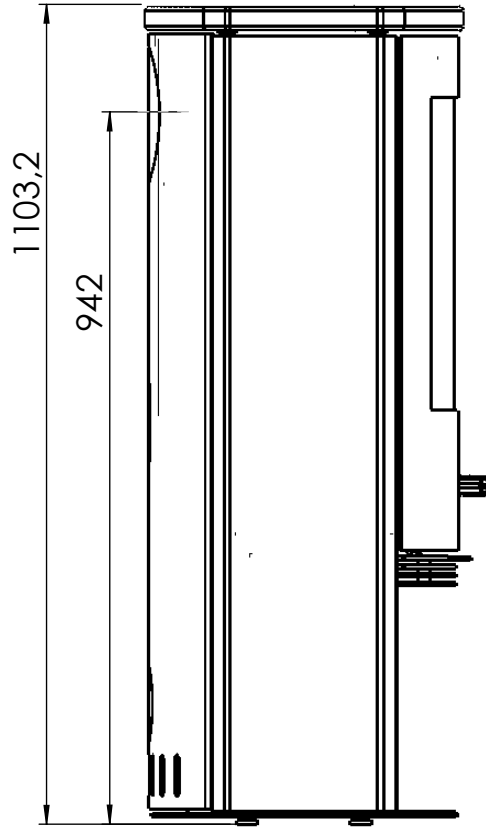

Material:	Scale: 1:10	Tegningsnr. / emnenavn: 40020 TT20S Stregteg. m. + u. bændfagslåge	Revision 5. juli 2011	Rev. ..
 Jegstrupvej 60 DK 8361 Hasselager	Title: Samlet ovn TT20	Created date 5. juli 2011		
	Model: TT20S	Initialer: EMN	Stk. pr. ovn: -	

Denne tegning er vor ejendom, den må ikke kopieres på nogen måde og ikke gøres tilgængelig for tredemand uden vor skriftlige tilladelse

1103,2

942

470

188

419,5

Material:	Scale: 1:10	Tegningsnr. / emnenavn: 40020 TT20S Stregteg. m. + u. bændfagslåge	Revision 5. juli 2011	Rev. ..
-----------	----------------	---	--------------------------	------------