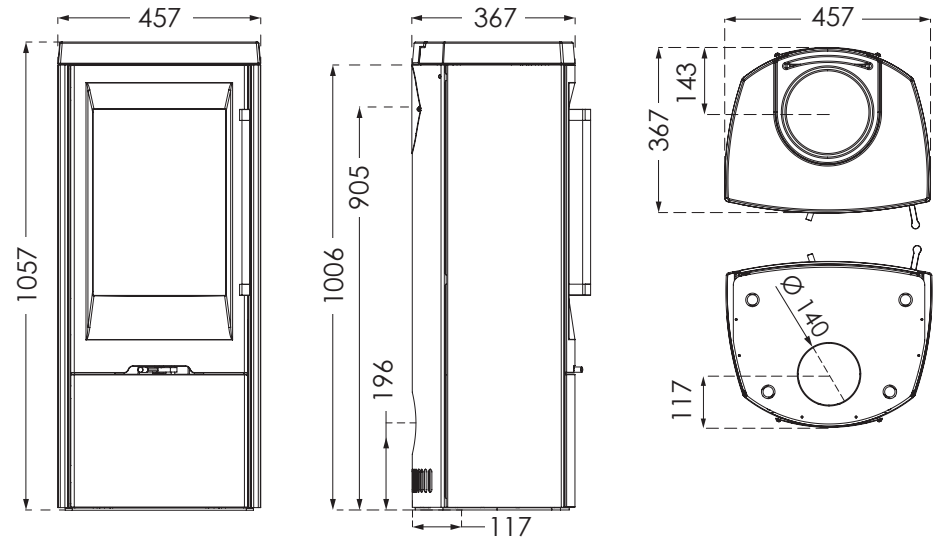

TT30

PREIS:

TermaTech - TT30

Nennleistung	5 KW	H / B / T	1057 / 457 / 367 mm
Wirkungsgrad	81 %	Gewicht	128 kg
Raumheizvermögen	30 - 120 m ²	Farben	●
Breite der Brennkammer	320 mm	Energieeffizienzklasse	A

SONDERAUSSTATTUNG: Form Glasplatte, Kaminset und Specksteinstop, Frischluftanschluß

Achtung! Alle Höhenmaße verstehen sich ohne verstellbare Füße.