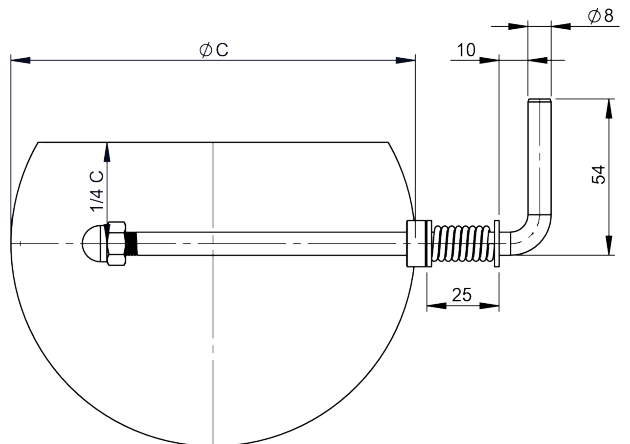

FERRO1453

Drosselklappe

Ø	Code	A	B	C	D	E	F	G	H	kg
120	FERRO1453120			110						0.22
130	FERRO1453130			120						0.24
150	FERRO1453150			140						0.3
160	FERRO1453160			150						0.33
180	FERRO1453180			170						0.41
200	FERRO1453200			190						0.48