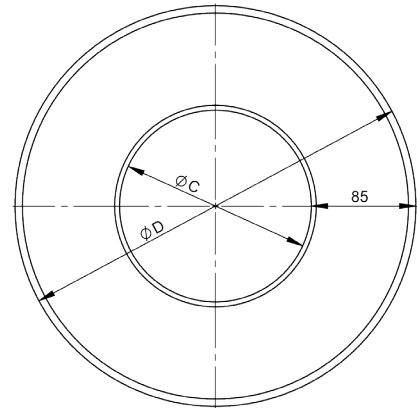

FERRO1423

Wandrosette groß 85mm

Ø	Code	A	B	C	D	E	F	G	H	kg
120	FERRO1423120			126	296					0.4
130	FERRO1423130			136	306					0.4
150	FERRO1423150			156	326					0.5
160	FERRO1423160			166	336					0.5
180	FERRO1423180			186	356					0.5
200	FERRO1423200			206	376					0.6