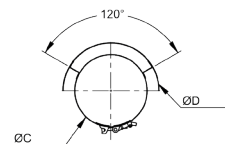

FERRO1960

Strahlungsschutz l=750mm

Ø	Code	A	B	C	D	E	F	G	H	kg
120	FERRO1960120			124	175					2.03
130	FERRO1960130			134	185					2.14
150	FERRO1960150			154	205					2.37
160	FERRO1960160			164	215					2.47
180	FERRO1960180			184	235					2.69
200	FERRO1960200			204	255					2.91