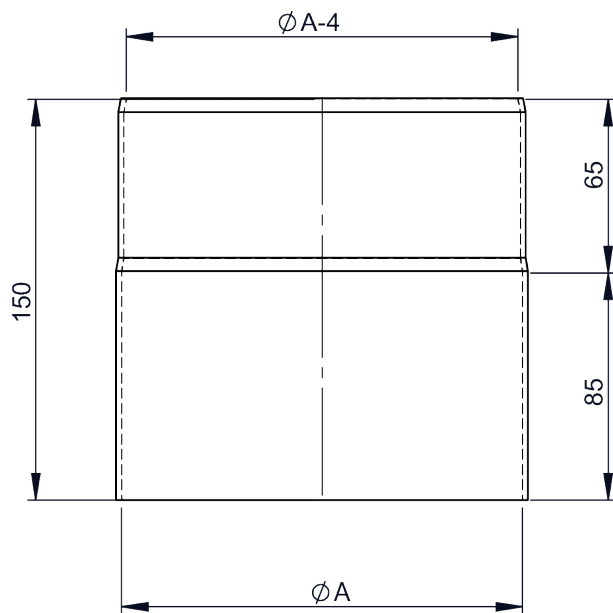

FERRO1406

Längenelement 150mm

Ø	Code	A	B	C	D	E	F	G	H	kg
120	FERRO1406120	120								0.9
130	FERRO1406130	130								0.97
150	FERRO1406150	150								1.12
160	FERRO1406160	160								1.2
180	FERRO1406180	180								1.34
200	FERRO1406200	200								1.49