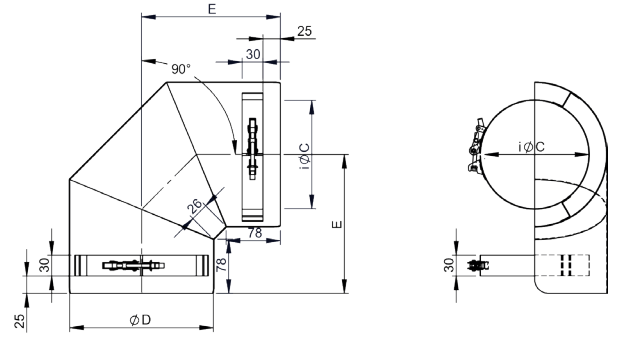

FERRO1498

Strahlungsschutz Bogen 90°, liegend

Ø	Code	A	B	C	D	E	F	G	H	kg
120	FERRO1498120			124	175	184				0.97
130	FERRO1498130			134	185	189				1.04
150	FERRO1498150			154	205	200				1.2
160	FERRO1498160			164	215	204				1.27
180	FERRO1498180			184	235	215				1.43
200	FERRO1498200			204	255	224				1.6