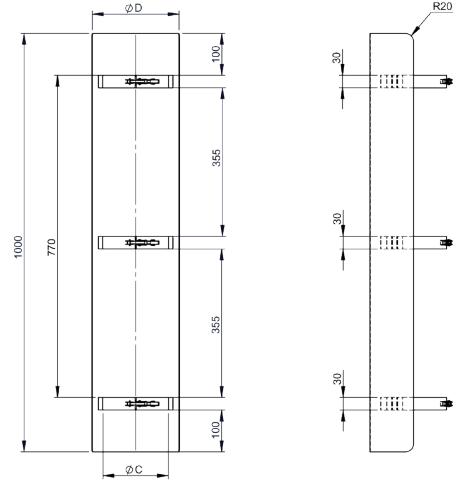

FERRO1961

Strahlungsschutz l=1000mm

Ø	Code	A	B	C	D	E	F	G	H	kg
120	FERRO1961120			124	175					2.57
130	FERRO1961130			134	185					2.71
150	FERRO1961150			154	205					3.01
160	FERRO1961160			164	215					3.14
180	FERRO1961180			184	235					3.42
200	FERRO1961200			204	255					3.7