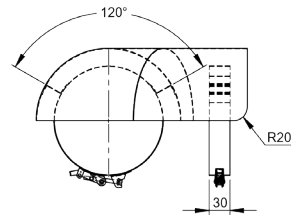

FERRO1498

Strahlungsschutz Bogen 90°, liegend

Ø	Code	A	B	C	D	E	F	G	H	kg
120	FERRO1498120			124	175	184				0.97
130	FERRO1498130			134	185	189				1.04
150	FERRO1498150			154	205	200				1.2
160	FERRO1498160			164	215	204				1.27
180	FERRO1498180			184	235	215				1.43
200	FERRO1498200			204	255	224				1.6