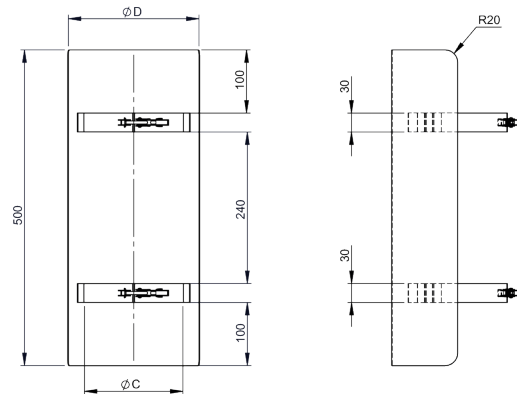

System FERRO - LUX schwarz

FERRO1483

Strahlungsschutz l=500mm

Ø	Code	A	B	C	D	E	F	G	H	kg
120	FERRO1483120			124	175					1.35
130	FERRO1483130			134	185					1.42
150	FERRO1483150			154	205					1.58
160	FERRO1483160			164	215					1.65
180	FERRO1483180			184	235					1.79
200	FERRO1483200			204	255					1.94