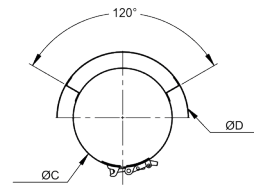

System FERRO - LUX schwarz

FERRO1483

Strahlungsschutz l=500mm

Ø	Code	A	B	C	D	E	F	G	H	kg
120	FERRO1483120			124	175					1.35
130	FERRO1483130			134	185					1.42
150	FERRO1483150			154	205					1.58
160	FERRO1483160			164	215					1.65
180	FERRO1483180			184	235					1.79
200	FERRO1483200			204	255					1.94