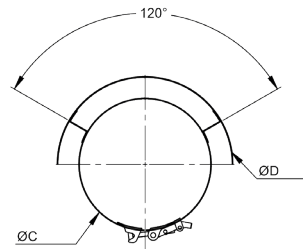

FERRO1959

Strahlungsschutz l=250mm

Ø	Code	A	B	C	D	E	F	G	H	kg
120	FERRO1959120			124	175					0.8
130	FERRO1959130			134	185					0.85
150	FERRO1959150			154	205					0.94
160	FERRO1959160			164	215					0.97
180	FERRO1959180			184	235					1.06
200	FERRO1959200			204	255					1.15