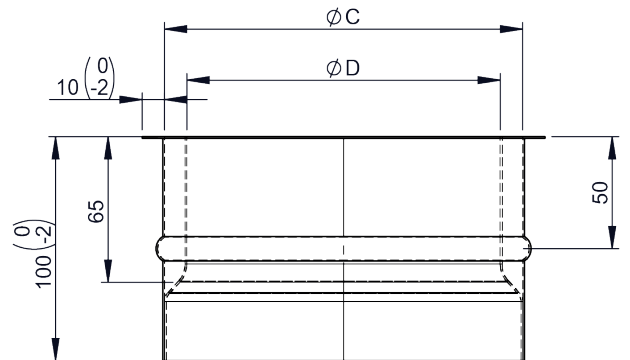

System FERRO - LUX schwarz

FERRO0413

Wandfutter DC01 Stahl doppelt 100mm un-
lackiert

Ø	Code	A	B	C	D	E	F	G	H	kg
120	FERRO0413120			120	110					0.5
130	FERRO0413130			130	120					0.6
150	FERRO0413150			150	140					0.7
160	FERRO0413160			160	150					0.7
180	FERRO0413180			180	170					0.8
200	FERRO0413200			200	190					0.9