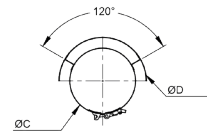

FERRO1961

Strahlungsschutz l=1000mm

Ø	Code	A	B	C	D	E	F	G	H	kg
120	FERRO1961120			124	175					2.57
130	FERRO1961130			134	185					2.71
150	FERRO1961150			154	205					3.01
160	FERRO1961160			164	215					3.14
180	FERRO1961180			184	235					3.42
200	FERRO1961200			204	255					3.7