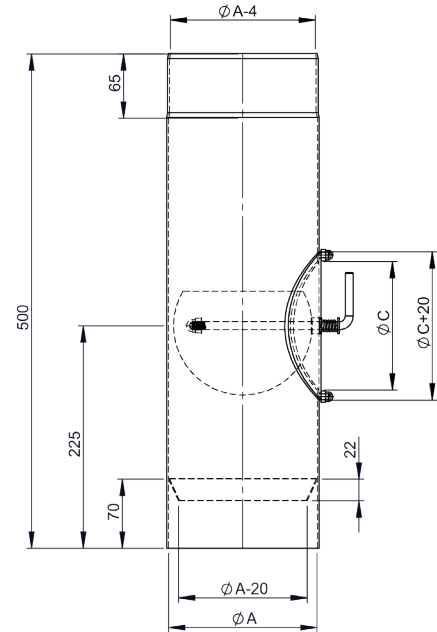

FERRO1451

Längenelement 500mm mit Drosselklappe und Tür (mit Einzug)

Ø	Code	A	B	C	D	E	F	G	H	kg
120	FERRO1451120	120		100						3.4
130	FERRO1451130	130		130						3.6
150	FERRO1451150	150		130						4.2
160	FERRO1451160	160		130						4.5
180	FERRO1451180	180		130						5.1
200	FERRO1451200	200		150						5.7