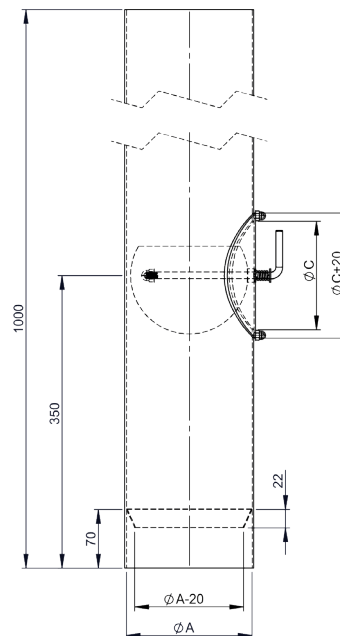

FERRO1450-1

Längenelement 1000mm mit Drosselklappe, Kondensatring und Tür (ohne Einzug)

Ø	Code	A	B	C	D	E	F	G	H	kg
120	FERRO1450-1120	120		100						6.4
130	FERRO1450-1130	130		130						6.9
150	FERRO1450-1150	150		130						8
160	FERRO1450-1160	160		130						8.5
180	FERRO1450-1180	180		130						9.6
200	FERRO1450-1200	200		150						10.7