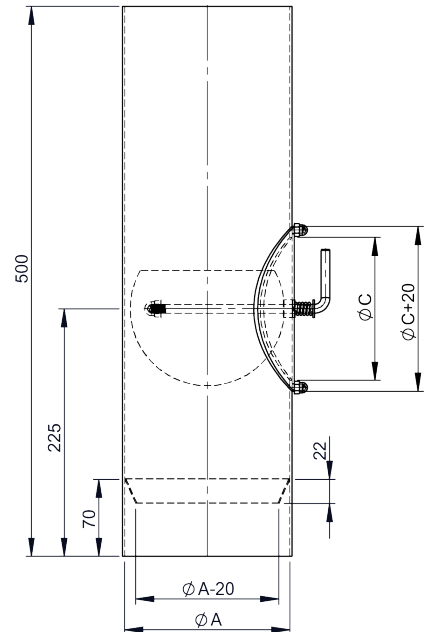

FERRO1451-1

Längenelement 500mm mit Drosselklappe und Tür (ohne Einzug)

Ø	Code	A	B	C	D	E	F	G	H	kg
120	FERRO1451-1120	120		100						3.4
130	FERRO1451-1130	130		130						3.7
150	FERRO1451-1150	150		130						4.2
160	FERRO1451-1160	160		130						4.5
180	FERRO1451-1180	180		130						5.1
200	FERRO1451-1200	200		150						5.7