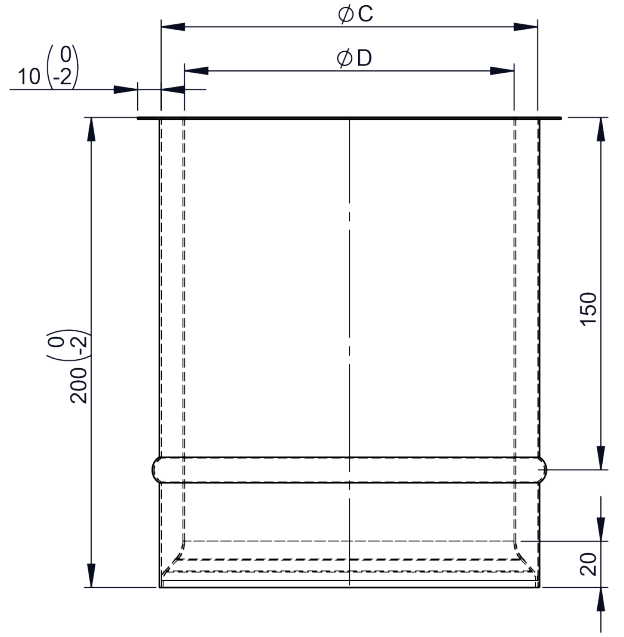

FERRO0414

Wandfutter DC01 Stahl doppelt 200mm un-
lackiert

Ø	Code	A	B	C	D	E	F	G	H	kg
120	FERRO0414120			120	110					1
130	FERRO0414130			130	120					1.1
150	FERRO0414150			150	140					1.2
160	FERRO0414160			160	150					1.3
180	FERRO0414180			180	170					1.5
200	FERRO0414200			200	190					1.7