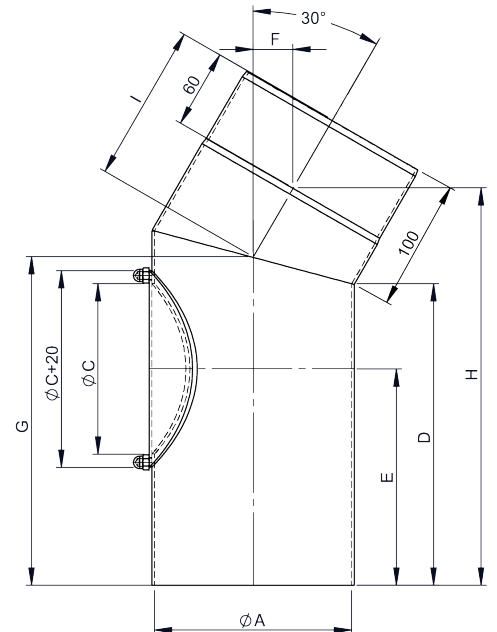

FERRO1461

Winkel 30° mit Tür

Ø	Code	A	B	C	D	E	F	G	H	I	J	kg
120	FERRO1461120	120		100	208	150	28	225	274	117		2.1
130	FERRO1461130	130		130	235	165	29	253	303	118		2.5
150	FERRO1461150	150		130	230	165	30	251	303	121		2.9
160	FERRO1461160	160		130	227	165	31	249	303	122		3
180	FERRO1461180	180		130	222	165	32	247	303	125		3.4
200	FERRO1461200	200		130	216	165	34	243	302	127		3.8