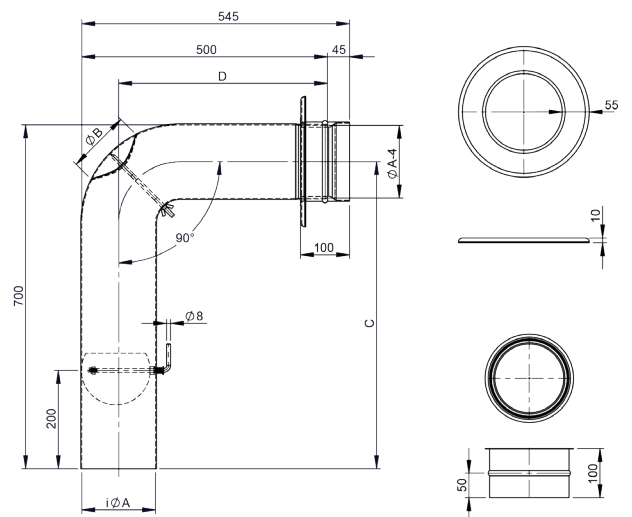

FERRO1415

Winkelrohr (Schenkellänge 450/700mm) mit
Tür und Drosselklappe

Ø	Code	A	B	C	D	E	F	G	H	kg
120	FERRO1415120	120		279	530	100	110	388	369	6.2
130	FERRO1415130	130		269	520	130	120	383	634	6.6
150	FERRO1415150	150		249	500	130	140	373	624	7.5
160	FERRO1415160	160		239	490	130	150	368	619	7.9
180	FERRO1415180	180		219	470	130	170	358	309	8.7
200	FERRO1415200	200		199	450	130	190	348	599	9.4

FERRO1417

Vollformbogenrohr (Schenkellänge
500/700mm) Tür, Drosselklappe, Wandrosette
und Wandfutter (Set)

Ø	Code	A	B	C	D	E	F	G	H	kg
150	FERRO1417150	150	130	623	423					9.7

FERRO1469

Kniewinkelrohr mit Tür und Drosselklappe
(Schenkellänge 400/600mm)