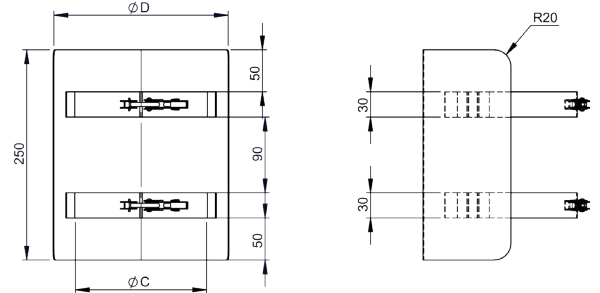

FERRO1959

Strahlungsschutz l=250mm

Ø	Code	A	B	C	D	E	F	G	H	kg
120	FERRO1959120			124	175					0.8
130	FERRO1959130			134	185					0.85
150	FERRO1959150			154	205					0.94
160	FERRO1959160			164	215					0.97
180	FERRO1959180			184	235					1.06
200	FERRO1959200			204	255					1.15