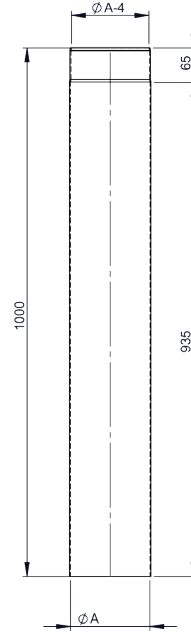

FERRO1401

Längenelement 1000mm

Ø	Code	A	B	C	D	E	F	G	H	kg
120	FERRO1401120	120								6.01
130	FERRO1401130	130								6.51
150	FERRO1401150	150								7.49
160	FERRO1401160	160								7.99
180	FERRO1401180	180								8.97
200	FERRO1401200	200								9.95