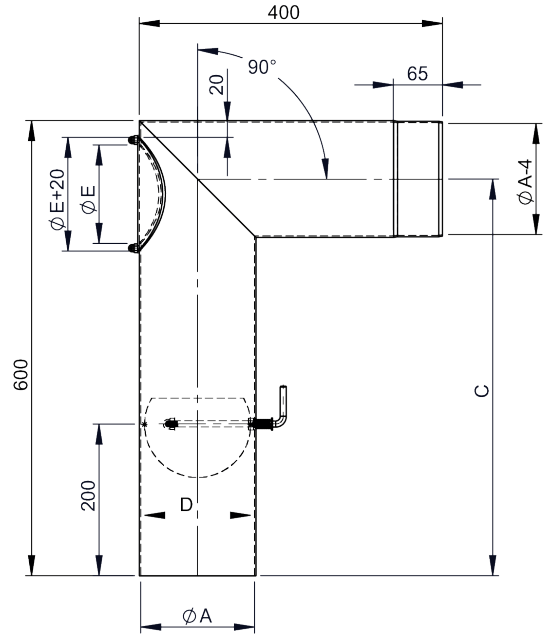

FERRO1469

Kniewinkelrohr mit Tür und Drosselklappe
(Schenkellänge 400/600mm)

Ø	Code	A	B	C	D	E	F	G	H	kg
120	FERRO1469120	120		538	110	100				5.57
130	FERRO1469130	130		533	120	130				5.96
150	FERRO1469150	150		523	140	130				6.72
160	FERRO1469160	160		518	150	130				7.09
180	FERRO1469180	180		508	170	130				7.81
200	FERRO1469200	200		498	190	130				8.49