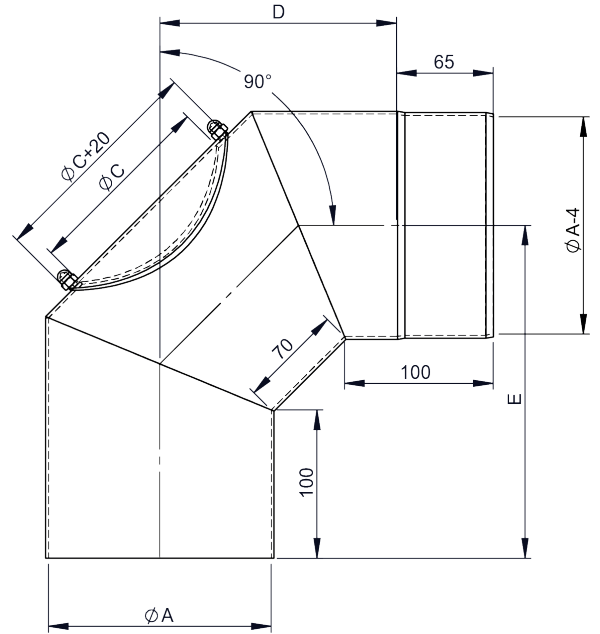

FERRO1407

Winkel 90° mit Tür

Ø	Code	A	B	C	D	E	F	G	H	kg
120	FERRO1407120	120		100	144	209				2.3
130	FERRO1407130	130		130	149	214				2.5
150	FERRO1407150	150		130	159	224				3
160	FERRO1407160	160		130	164	229				3.3
180	FERRO1407180	180		130	174	239				3.8
200	FERRO1407200	200		130	184	149				4.4