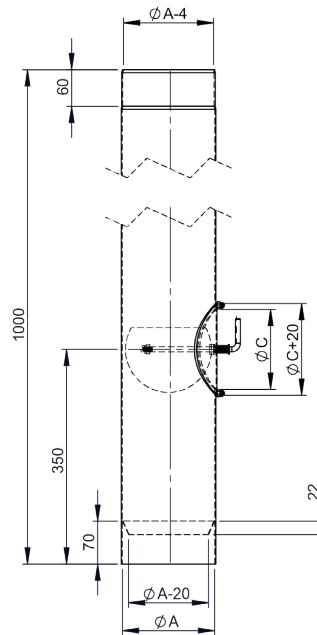

FERRO1450

Längenelement 1000mm mit Drosselklappe, Kondensatring und Tür (mit Einzug)

Ø	Code	A	B	C	D	E	F	G	H	kg
120	FERRO1450120	120		100						6.4
130	FERRO1450130	130		130						6.9
150	FERRO1450150	150		130						8
160	FERRO1450160	160		130						8.5
180	FERRO1450180	180		130						9.6
200	FERRO1450200	200		150						10.7