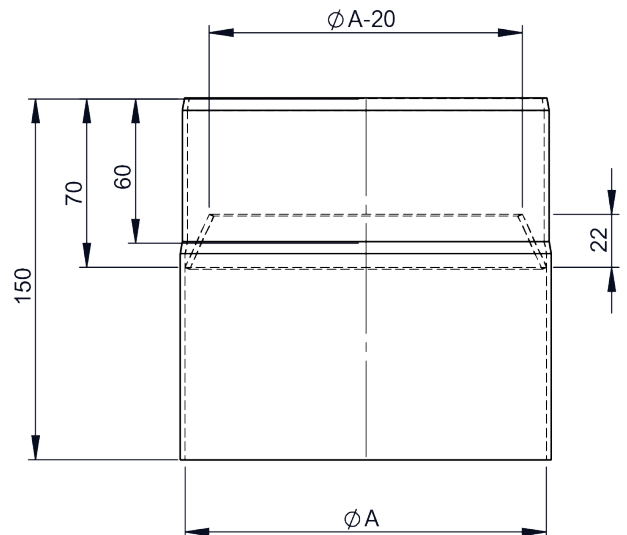

FERRO1465

Längenelement 150mm mit Kondensatring mit Einzug

Ø	Code	A	B	C	D	E	F	G	H	kg
120	FERRO1465120	120								1
130	FERRO1465130	130								1.1
150	FERRO1465150	150								1.3
160	FERRO1465160	160								1.4
180	FERRO1465180	180								1.5
200	FERRO1465200	200								1.7