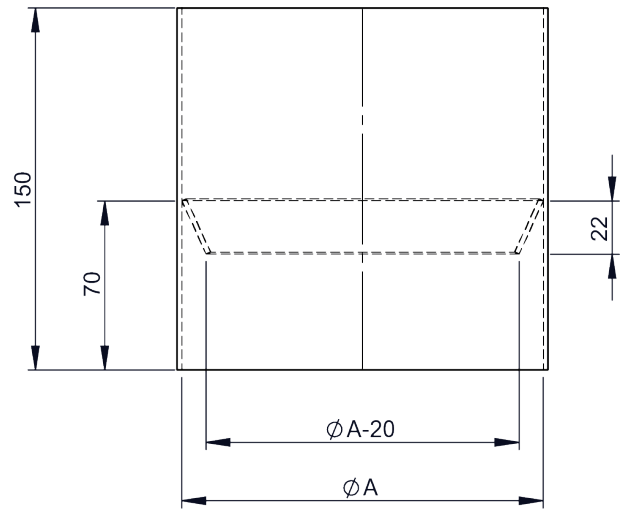

System FERRO - LUX schwarz

FERRO1465-1

Längenelement 150mm mit Kondensatring
ohne Einzug

Ø	Code	A	B	C	D	E	F	G	H	kg
120	FERRO1465-1120	120								1
130	FERRO1465-1130	130								1.1
150	FERRO1465-1150	150								1.3
160	FERRO1465-1160	160								1.4
180	FERRO1465-1180	180								1.5
200	FERRO1465-1200	200								1.7