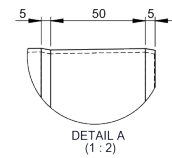

FERRO1454

Winkel 90° ohne Tür

Ø	Code	A	B	C	D	E	F	G	H	kg
120	FERRO1454120	120		144	209					2.2
130	FERRO1454130	130		149	214					2.5
150	FERRO1454150	150		159	224					3
160	FERRO1454160	160		164	229					3.2
180	FERRO1454180	180		174	239					3.8
200	FERRO1454200	200		184	249					4.3

FERRO1445

Vollformbogen 45° mit Tür

Ø	Code	A	B	C	D	E	F	G	H	kg
150	FERRO1445150	150		380	160	130				3.36

System FERRO - LUX schwarz

FERRO1446

Vollformbogen 90° mit Tür

Ø	Code	A	B	C	D	E	F	G	H	kg
150	FERRO1446150	150	130	162						3