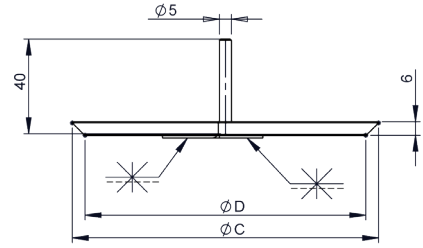

ZUAC2278

Rußtopf klappbar

Ø	Code	A	B	C	D	E	F	G	H	kg
120	ZUAC2278120									
130	ZUAC2278130			128	118					0.1
150	ZUAC2278150			148	138					0.12
160	ZUAC2278160			158	148					0.14
180	ZUAC2278180			178	168					0.17
200	ZUAC2278200			198	188					1.21