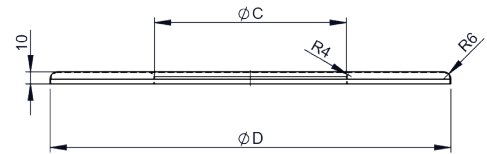

FERRO1423

Wandrosette groß 85mm

Ø	Code	A	B	C	D	E	F	G	H	kg
120	FERRO1423120			126	296					0.4
130	FERRO1423130			136	306					0.4
150	FERRO1423150			156	326					0.5
160	FERRO1423160			166	336					0.5
180	FERRO1423180			186	356					0.5
200	FERRO1423200			206	376					0.6