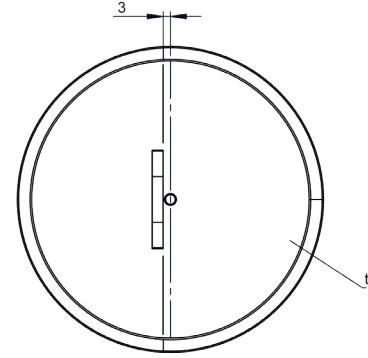

ZUAC2278

Rußtopf klappbar

Ø	Code	A	B	C	D	E	F	G	H	kg
120	ZUAC2278120									
130	ZUAC2278130			128	118					0.1
150	ZUAC2278150			148	138					0.12
160	ZUAC2278160			158	148					0.14
180	ZUAC2278180			178	168					0.17
200	ZUAC2278200			198	188					1.21