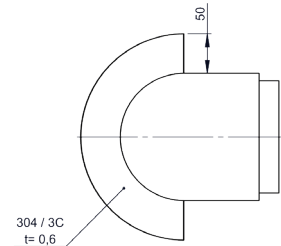

FU1442

Eckwandfutter 90° mit Blende lose, Ecke innen

Ø	Code	A	B	C	D	E	F	G	H	kg
120	FU1442120	112	130	120						1.03
130	FU1442130	122	140	130						1.13
150	FU1442150	142	160	150						1.32
160	FU1442160	152	170	160						1.42
180	FU1442180	172	190	180						1.61
200	FU1442200	192	210	200						1.83