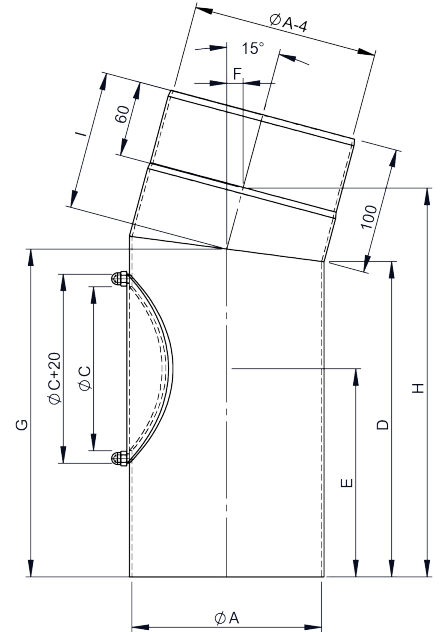

FERRO1460

Winkel 15° mit Tür

Ø	Code	A	B	C	D	E	F	G	H	I	J	kg
120	FERRO1460120	120		100	224	150	12	232	278	108		2.1
130	FERRO1460130	130		130	253	165	13	262	308	109		2.5
150	FERRO1460150	150		130	250	165	13	260	308	110		2.8
160	FERRO1460160	160		130	249	165	13	260	308	111		3
180	FERRO1460180	180		130	246	165	13	258	308	112		3.4
200	FERRO1460200	200		130	244	165	14	257	309	113		3.8