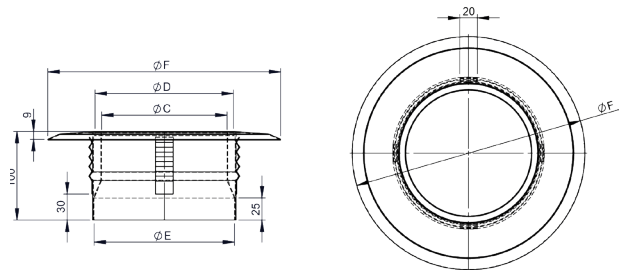

FERRO1921

Wandfutter mit Zentrierfedern und Wandroset-
te 55mm

Ø	Code	A	B	C	D	E	F	G	H	kg
120	FERRO1921120			111	128	130	236			0.8
130	FERRO1921130			121	138	140	246			0.8
150	FERRO1921150			141	158	160	266			0.9
160	FERRO1921160			151	168	170	276			1
180	FERRO1921180			171	188	190	296			1.1
200	FERRO1921200			191	208	210	316			1.2