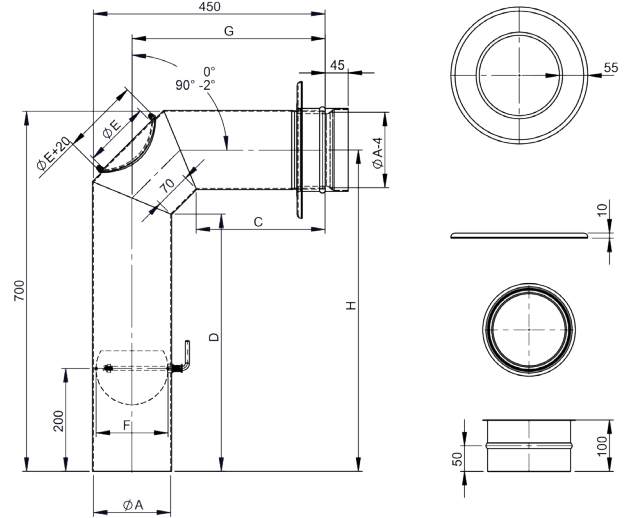

System FERRO - LUX schwarz

FERRO1416

Kniewinkelrohr (Schenkellänge 450/700mm)
mit Tür, Drosselklappe, Wandrosette und
Wandfutter

Ø	Code	A	B	C	D	E	F	G	H	kg
120	FERRO1416120	120		280	530	100	110	390	639	7.3
130	FERRO1416130	130		270	520	130	120	385	634	7.8
150	FERRO1416150	150		250	500	130	140	375	624	8.8
160	FERRO1416160	160		240	490	130	150	370	619	9.3
180	FERRO1416180	180		220	470	130	170	360	609	10.2
200	FERRO1416200	200		200	450	130	190	350	599	11.1