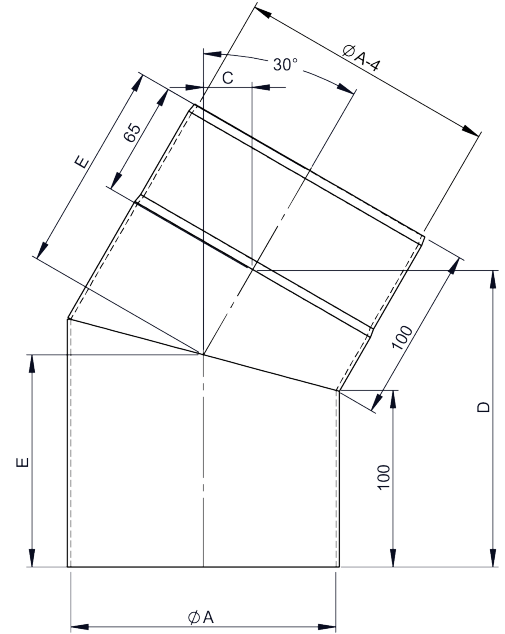

FERRO1411

Winkel 30° ohne Tür

Ø	Code	A	B	C	D	E	F	G	H	kg
120	FERRO1411120	120		26	160	116				1.4
130	FERRO1411130	130		26	163	117				1.5
150	FERRO1411150	150		28	168	120				1.8
160	FERRO1411160	160		28	170	121				1.9
180	FERRO1411180	180		30	175	124				2.2
200	FERRO1411200	200		31	180	127				2.5