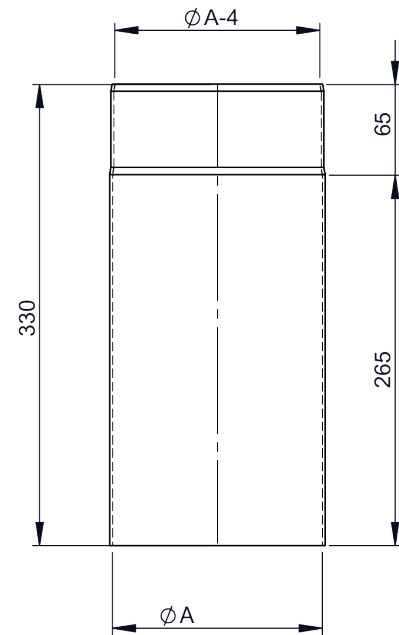

FERRO1404

Längenelement 330mm

Ø	Code	A	B	C	D	E	F	G	H	kg
120	FERRO1404120	120								1.98
130	FERRO1404130	130								2.15
150	FERRO1404150	150								2.47
160	FERRO1404160	160								2.63
180	FERRO1404180	180								2.96
200	FERRO1404200	200								3.29