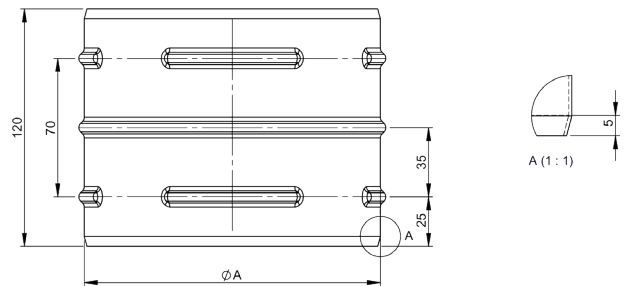

FERRO0443

Steckverbinder, DC01 Stahl unlackiert

Ø	Code	A	B	C	D	E	F	G	H	kg
120	FERRO0443120	120								0.2
130	FERRO0443130	130								0.21
150	FERRO0443150	150								0.23
160	FERRO0443160	160								0.26
180	FERRO0443180	180								0.3
200	FERRO0443200	200								0.33