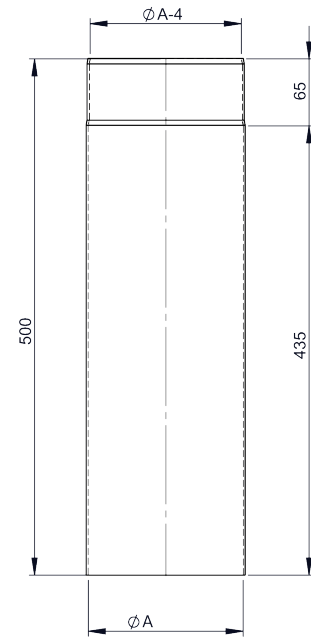

System FERRO - LUX schwarz

FERRO1403

Längenelement 500mm

Ø	Code	A	B	C	D	E	F	G	H	kg
120	FERRO1403120	120								3.01
130	FERRO1403130	130								3.25
150	FERRO1403150	150								3.75
160	FERRO1403160	160								3.99
180	FERRO1403180	180								4.49
200	FERRO1403200	200								4.98