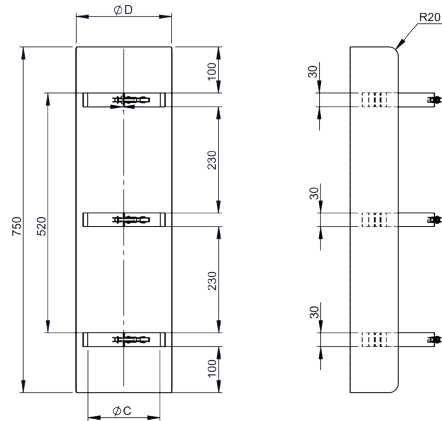

FERRO1960

Strahlungsschutz l=750mm

Ø	Code	A	B	C	D	E	F	G	H	kg
120	FERRO1960120			124	175					2.03
130	FERRO1960130			134	185					2.14
150	FERRO1960150			154	205					2.37
160	FERRO1960160			164	215					2.47
180	FERRO1960180			184	235					2.69
200	FERRO1960200			204	255					2.91