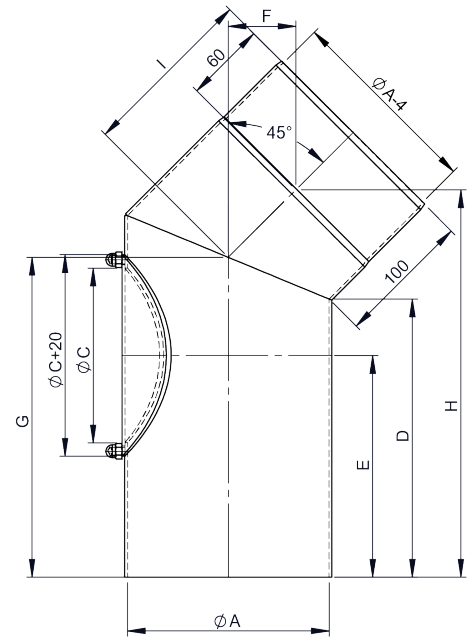

FERRO1409

Winkel 45° mit Tür

Ø	Code	A	B	C	D	E	F	G	H	I	J	kg
120	FERRO1409120	120		100	190	150	46	215	261	125		2.1
130	FERRO1409130	130		130	216	165	47	243	290	127		2.5
150	FERRO1409150	150		130	207	165	50	238	288	131		2.8
160	FERRO1409160	160		130	204	165	52	237	289	133		3
180	FERRO1409180	180		130	195	165	55	232	287	137		3.4
200	FERRO1409200	200		130	187	165	58	228	286	141		3.8