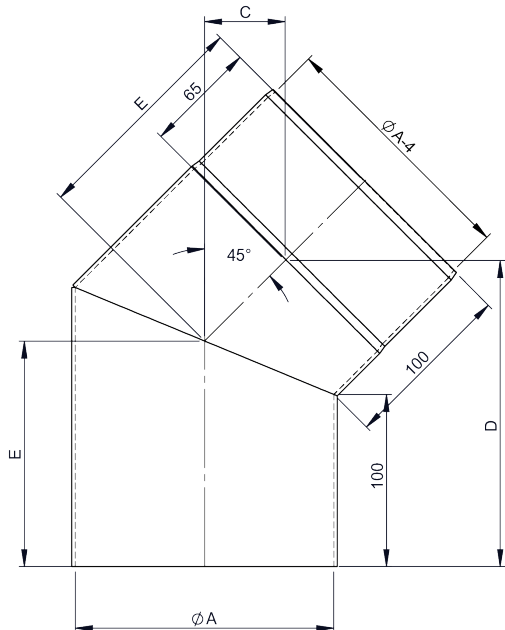

FERRO1410

Winkel 45° ohne Tür

Ø	Code	A	B	C	D	E	F	G	H	kg
120	FERRO1410120	120		42	167	125				1.5
130	FERRO1410130	130		44	171	127				1.6
150	FERRO1410150	150		47	179	131				2
160	FERRO1410160	160		48	181	133				2.1
180	FERRO1410180	180		51	188	137				2.5
200	FERRO1410200	200		54	195	141				2.8