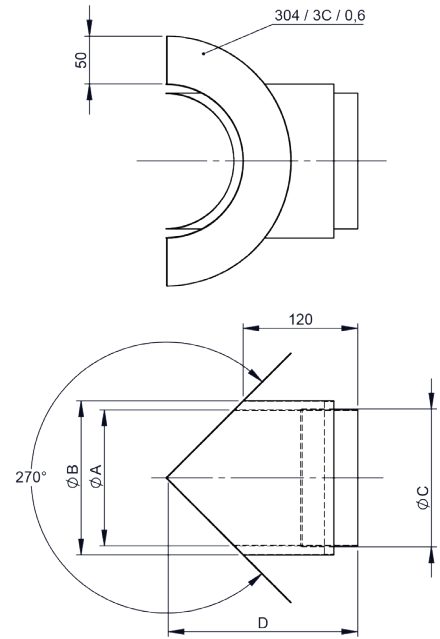

System FERRO - LUX schwarz

FU1443

Eckwandfutter 270° mit Blende lose, Ecke außen

Ø	Code	A	B	C	D	E	F	G	H	kg
120	FU1443120	112	130	120	185					0.99
130	FU1443130	122	140	130	190					1.08
150	FU1443150	142	160	150	200					1.25
160	FU1443160	152	170	160	205					1.34
180	FU1443180	172	190	180	215					1.5
200	FU1443200	192	210	200	225					1.7