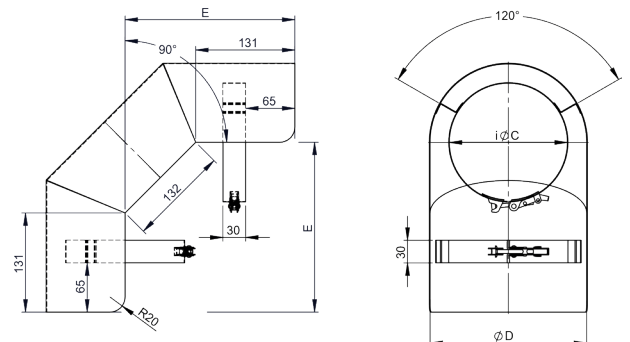

FERRO1497

Strahlungsschutz Bogen 90°, stehend

Ø	Code	A	B	C	D	E	F	G	H	kg
120	FERRO1497120			124	175					1.32
130	FERRO1497130			134	185					1.41
150	FERRO1497150			154	205					1.59
160	FERRO1497160			164	215					1.67
180	FERRO1497180			184	235					1.85
200	FERRO1497200			204	255					2.03