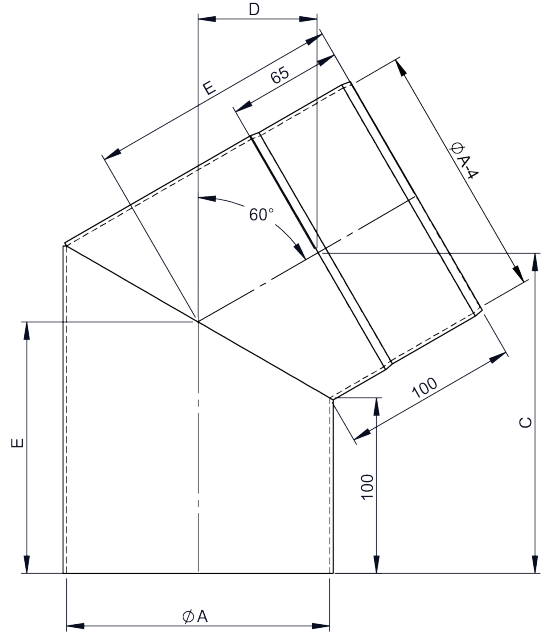

FERRO1408

Winkel 60° ohne Tür

Ø	Code	A	B	C	D	E	F	G	H	kg
120	FERRO1408120	120		169	60	135				1.6
130	FERRO1408130	130		174	63	138				1.8
150	FERRO1408150	150		182	68	143				2.1
160	FERRO1408160	160		187	70	146				2.3
180	FERRO1408180	180		195	75	152				2.7
200	FERRO1408200	200		204	80	158				3.1