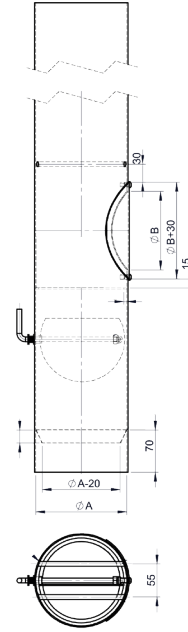

System FERRO - LUX schwarz

FERRO12158-1

Längenelement 1000mm mit Drosselklappe, Kondensatring, Kugelfang und Tür (ohne Einzug)

Ø	Code	A	B	C	D	E	F	G	H	kg
120	FERRO12158-1120	120	100	165	400					
130	FERRO12158-1130	130	130	180	400					
150	FERRO12158-1150	150	130	180	400					
160	FERRO12158-1160	160	130	180	400					
180	FERRO12158-1180	180	130	190	400					
200	FERRO12158-1200	200	150	210	400