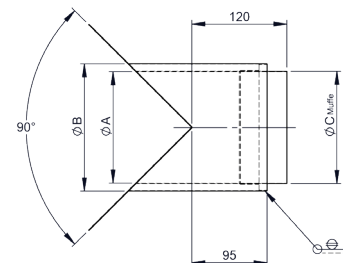

FU1442

Eckwandfutter 90° mit Blende lose, Ecke innen

Ø	Code	A	B	C	D	E	F	G	H	kg
120	FU1442120	112	130	120						1.03
130	FU1442130	122	140	130						1.13
150	FU1442150	142	160	150						1.32
160	FU1442160	152	170	160						1.42
180	FU1442180	172	190	180						1.61
200	FU1442200	192	210	200						1.83