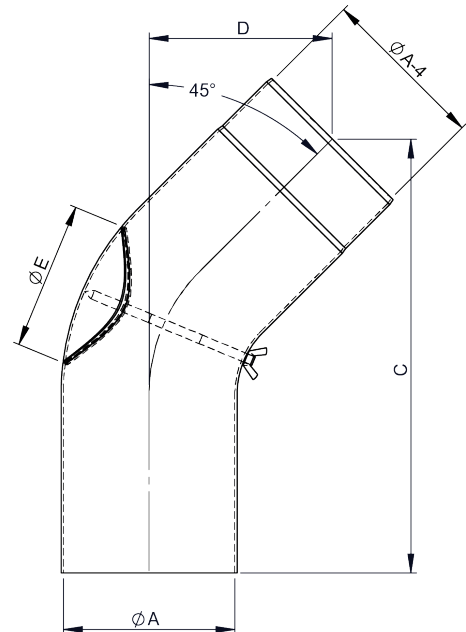

FERRO1445

Vollformbogen 45° mit Tür

Ø	Code	A	B	C	D	E	F	G	H	kg
150	FERRO1445150	150		380	160	130				3.36