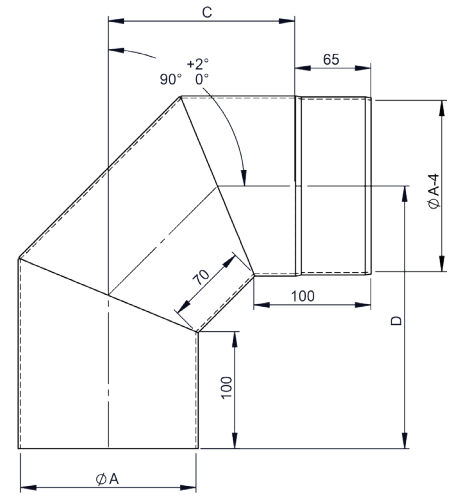

FERRO1408

Winkel 60° ohne Tür

Ø	Code	A	B	C	D	E	F	G	H	kg
120	FERRO1408120	120		169	60	135				1.6
130	FERRO1408130	130		174	63	138				1.8
150	FERRO1408150	150		182	68	143				2.1
160	FERRO1408160	160		187	70	146				2.3
180	FERRO1408180	180		195	75	152				2.7
200	FERRO1408200	200		204	80	158				3.1

FERRO1454

Winkel 90° ohne Tür

Ø	Code	A	B	C	D	E	F	G	H	kg
120	FERRO1454120	120		144	209					2.2
130	FERRO1454130	130		149	214					2.5
150	FERRO1454150	150		159	224					3
160	FERRO1454160	160		164	229					3.2
180	FERRO1454180	180		174	239					3.8
200	FERRO1454200	200		184	249					4.3