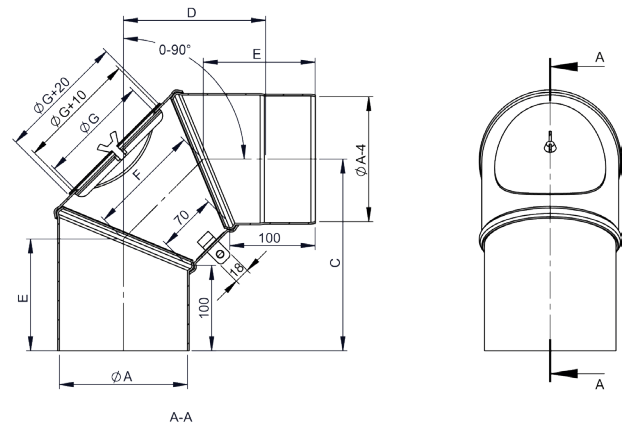

FERRO1431

Winkel drehbar 0-90°, 3-teilig mit Tür „Basic“

Ø	Code	A	B	C	D	E	F	G	H	kg
120	FERRO1431120	120		209	151	125	120	100		2.74
130	FERRO1431130	130		214	165	127	124	130		3.03
150	FERRO1431150	150		224	166	131	132	130		3.57
160	FERRO1431160	160		229	171	133	136	130		3.85
180	FERRO1431180	180		239	181	137	145	130		4.44
200	FERRO1431200	200		249	191	141	153	130		5.06