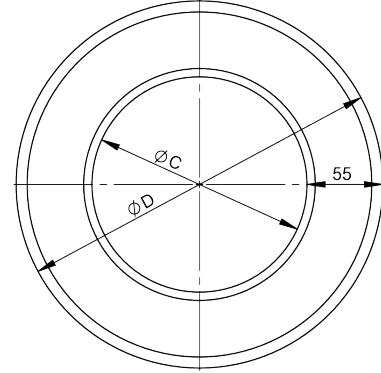

FERRO1422

Wandrosette 55mm

Ø	Code	A	B	C	D	E	F	G	H	kg
120	FERRO1422120			126	236					0.2
130	FERRO1422130			136	256					0.3
150	FERRO1422150			156	266					0.3
160	FERRO1422160			166	276					0.3
180	FERRO1422180			186	296					0.3
200	FERRO1422200			206	316					0.3