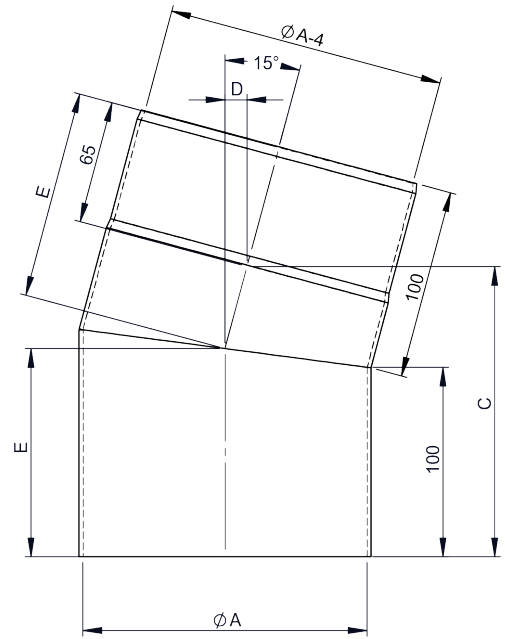

System FERRO - LUX schwarz

FERRO1412

Winkel 15° ohne Tür

Ø	Code	A	B	C	D	E	F	G	H	kg
120	FERRO1412120	120		149	11	108				1.3
130	FERRO1412130	130		151	11	109				1.4
150	FERRO1412150	150		153	12	110				1.6
160	FERRO1412160	160		155	12	111				1.8
180	FERRO1412180	180		157	12	112				2
200	FERRO1412200	200		160	12	113				2.3