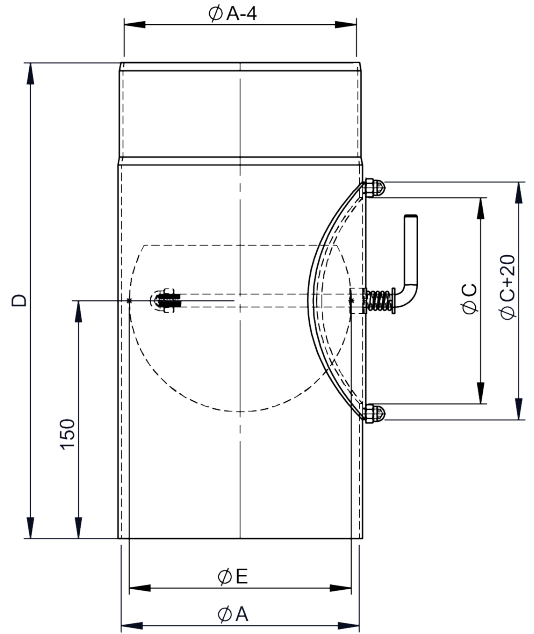

FERRO1464

Längenelement 300mm mit Drosselklappe und Tür

Ø	Code	A	B	C	D	E	F	G	H	kg
120	FERRO1464120	120		100	300					2.1
130	FERRO1464130	130		130	300					2.3
150	FERRO1464150	150		130	300					2.6
160	FERRO1464160	160		130	300					2.8
180	FERRO1464180	180		130	300					3.2
200	FERRO1464200	200		150	300					3.6