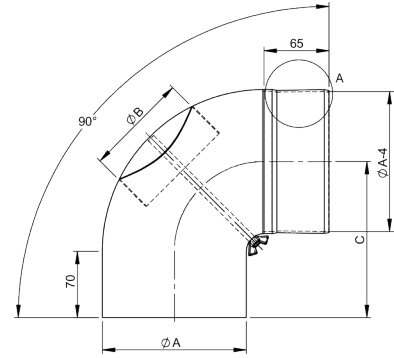

FERRO1454

Winkel 90° ohne Tür

Ø	Code	A	B	C	D	E	F	G	H	kg
120	FERRO1454120	120		144	209					2.2
130	FERRO1454130	130		149	214					2.5
150	FERRO1454150	150		159	224					3
160	FERRO1454160	160		164	229					3.2
180	FERRO1454180	180		174	239					3.8
200	FERRO1454200	200		184	249					4.3

FERRO1445

Vollformbogen 45° mit Tür

Ø	Code	A	B	C	D	E	F	G	H	kg
150	FERRO1445150	150		380	160	130				3.36

System FERRO - LUX schwarz

FERRO1446

Vollformbogen 90° mit Tür

Ø	Code	A	B	C	D	E	F	G	H	kg
150	FERRO1446150	150	130	162						3