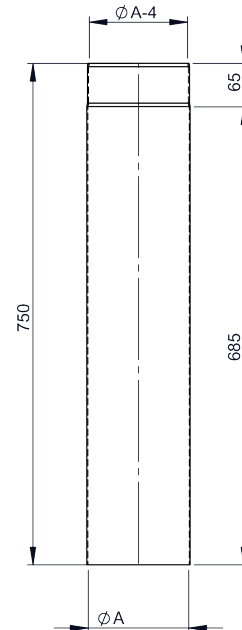

FERRO1402

Längenelement 750mm

Ø	Code	A	B	C	D	E	F	G	H	kg
120	FERRO1402120	120								4.51
130	FERRO1402130	130								4.88
150	FERRO1402150	150								5.62
160	FERRO1402160	160								5.99
180	FERRO1402180	180								6.73
200	FERRO1402200	200								7.47