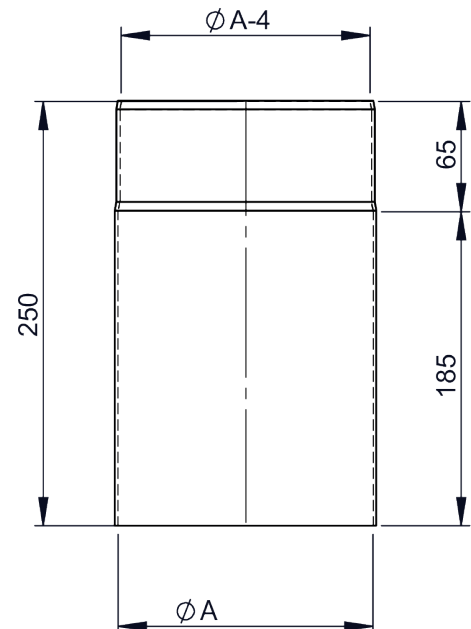

FERRO1405

Längenelement 250mm

Ø	Code	A	B	C	D	E	F	G	H	kg
120	FERRO1405120	120								1.5
130	FERRO1405130	130								1.63
150	FERRO1405150	150								1.87
160	FERRO1405160	160								1.99
180	FERRO1405180	180								2.24
200	FERRO1405200	200								2.49