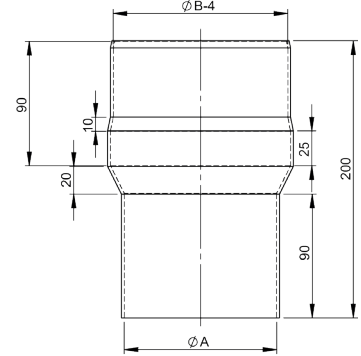

FERRO-E1

Erweiterung

ØA	Code	A	B	kg	ØA	Code	A	B	kg
80	FERRO-E1080120	80	120	1.03	180	FERRO-E1180200	180	200	1.9
110	FERRO-E1110120	110	120	1.14	200	FERRO-E1200250	200	250	2.35
110	FERRO-E1110150	110	150	1.34					
120	FERRO-E1120130	120	130	1.24					
120	FERRO-E1120150	120	150	1.37					
120	FERRO-E1120160	120	160	1.44					
120	FERRO-E1120180	120	180	1.6					
120	FERRO-E1120200	120	200	1.78					
130	FERRO-E1130150	130	150	1.4					
130	FERRO-E1130180	130	180	1.62					
130	FERRO-E1130200	130	200	1.8					
150	FERRO-E1150160	150	160	1.54					
150	FERRO-E1150180	150	180	1.67					
150	FERRO-E1150200	150	200	1.83					
160	FERRO-E1160180	160	180	1.7					
160	FERRO-E1160200	160	200	1.85