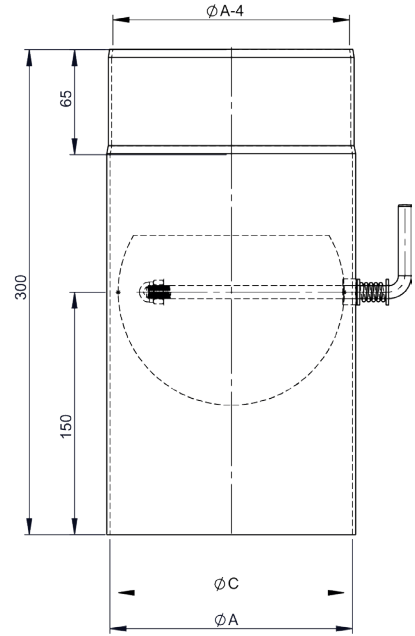

FERRO1418

Längenelement 300mm mit Drosselklappe

Ø	Code	A	B	C	D	E	F	G	H	kg
120	FERRO1418120	120		110						2
130	FERRO1418130	130		120						2.2
150	FERRO1418150	150		140						2.6
160	FERRO1418160	160		150						2.7
180	FERRO1418180	180		170						3.1
200	FERRO1418200	200		190						3.5