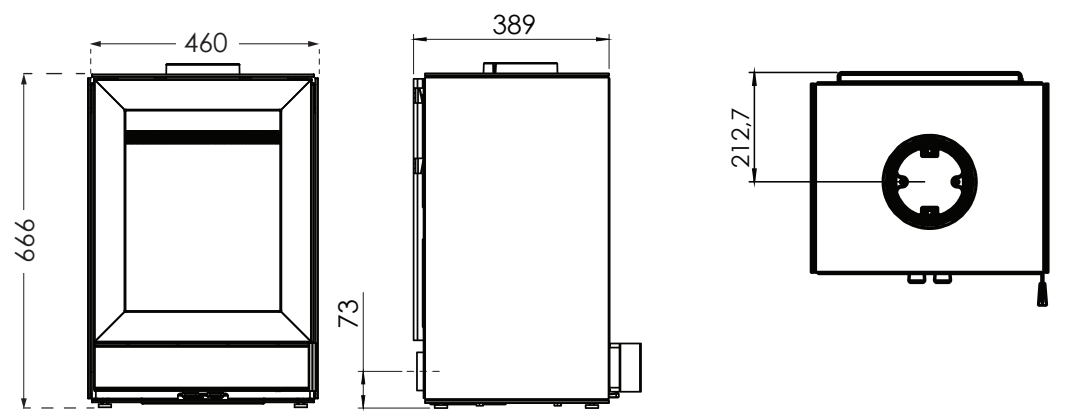

SONDERAUSSTATTUNG: Griff aus Eichenholz, Form Glasplatte

Achtung! Alle Höhenmaße verstehen sich ohne verstellbare Füße.

TermaTech
TT60S

TT60S

PREIS:

TermaTech - TT60S

Nennleistung	6 KW	H / B / T	999 / 510 / 372 mm
Wirkungsgrad	83 %	Gewicht	178 kg
Raumheizvermögen	30 - 120 m ²	Farben	●
Breite der Brennkammer	380 mm	Energieeffizienzklasse	A*

SONDERAUSSTATTUNG: Griff aus Eichenholz, Form Glasplatten

Achtung! Alle Höhenmaße verstehen sich ohne verstellbare Füße.

TermaTech

TT60W

PREIS:

TermaTech - TT60W

Nennleistung	6 kW	H / B / T	666 / 460 / 389 mm
Wirkungsgrad	83 %	Gewicht	116 kg
Raumheizvermögen	30 - 120 m ²	Farben	●
Breite der Brennkammer	380 mm	Energieeffizienzklasse	A*

SONDERAUSSTATTUNG: Griff aus Eichenholz, Form Glasplatten

TT60W

Achtung! Alle Höhenmaße verstehen sich ohne verstellbare Füße.