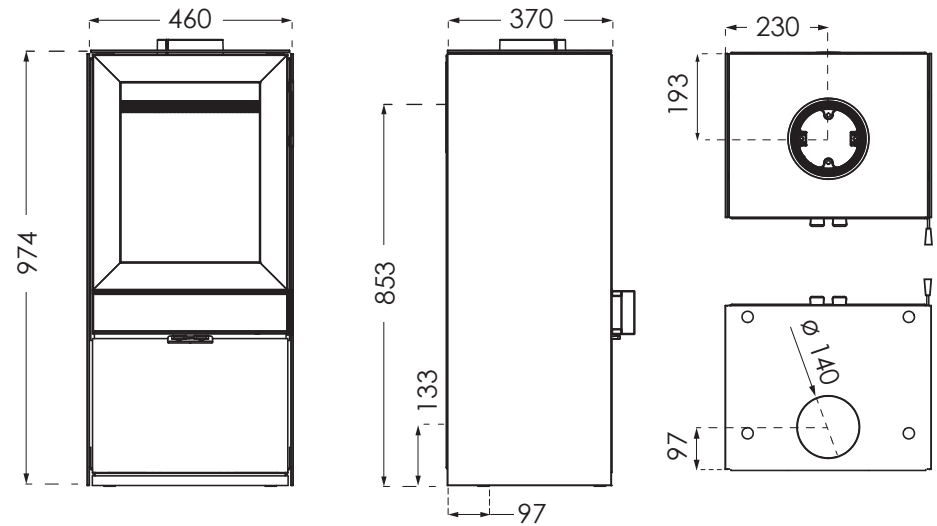

TT60

PREIS:

TermaTech - TT60

Nennleistung	6 kW	H / B / T	974 / 460 / 370 mm
Wirkungsgrad	83 %	Gewicht	143 kg
Raumheizvermögen	30 - 120 m ²	Farben	●
Breite der Brennkammer	380 mm	Energieeffizienzklasse	A*

SONDERAUSSTATTUNG: Griff aus Eichenholz, Form Glasplatte

Achtung! Alle Höhenmaße verstehen sich ohne verstellbare Füße.

TermaTech
TT60S

TT60S

PREIS:

TermaTech - TT60S

Nennleistung	6 KW	H / B / T	999 / 510 / 372 mm
Wirkungsgrad	83 %	Gewicht	178 kg
Raumheizvermögen	30 - 120 m ²	Farben	●
Breite der Brennkammer	380 mm	Energieeffizienzklasse	A*

SONDERAUSSTATTUNG: Griff aus Eichenholz, Form Glasplatten

Achtung! Alle Höhenmaße verstehen sich ohne verstellbare Füße.

TermaTech

TT60W

PREIS:

TermaTech - TT60W

Nennleistung	6 kW	H / B / T	666 / 460 / 389 mm
Wirkungsgrad	83 %	Gewicht	116 kg
Raumheizvermögen	30 - 120 m ²	Farben	●
Breite der Brennkammer	380 mm	Energieeffizienzklasse	A*

SONDERAUSSTATTUNG: Griff aus Eichenholz, Form Glasplatten

TT60W

Achtung! Alle Höhenmaße verstehen sich ohne verstellbare Füße.