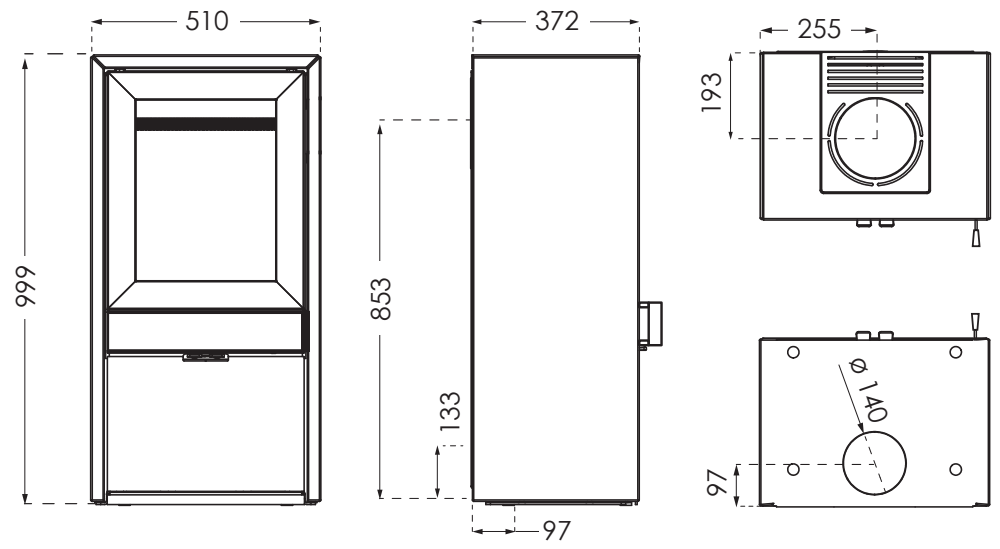

TT60

PREIS:

TermaTech - TT60

Nennleistung	6 kW	H / B / T	974 / 460 / 370 mm
Wirkungsgrad	83 %	Gewicht	143 kg
Raumheizvermögen	30 - 120 m ²	Farben	●
Breite der Brennkammer	380 mm	Energieeffizienzklasse	A*

SONDERAUSSTATTUNG: Griff aus Eichenholz, Form Glasplatte

Achtung! Alle Höhenmaße verstehen sich ohne verstellbare Füße.

TermaTech
TT60S

TT60S

PREIS:

TermaTech - TT60S

Nennleistung	6 KW	H / B / T	999 / 510 / 372 mm
Wirkungsgrad	83 %	Gewicht	178 kg
Raumheizvermögen	30 - 120 m ²	Farben	●
Breite der Brennkammer	380 mm	Energieeffizienzklasse	A*

SONDERAUSSTATTUNG: Griff aus Eichenholz, Form Glasplatten

Achtung! Alle Höhenmaße verstehen sich ohne verstellbare Füße.

TermaTech

TT60W

PREIS:

TermaTech - TT60W

Nennleistung	6 kW	H / B / T	666 / 460 / 389 mm
Wirkungsgrad	83 %	Gewicht	116 kg
Raumheizvermögen	30 - 120 m ²	Farben	●
Breite der Brennkammer	380 mm	Energieeffizienzklasse	A*

SONDERAUSSTATTUNG: Griff aus Eichenholz, Form Glasplatten

TT60W

Achtung! Alle Höhenmaße verstehen sich ohne verstellbare Füße.