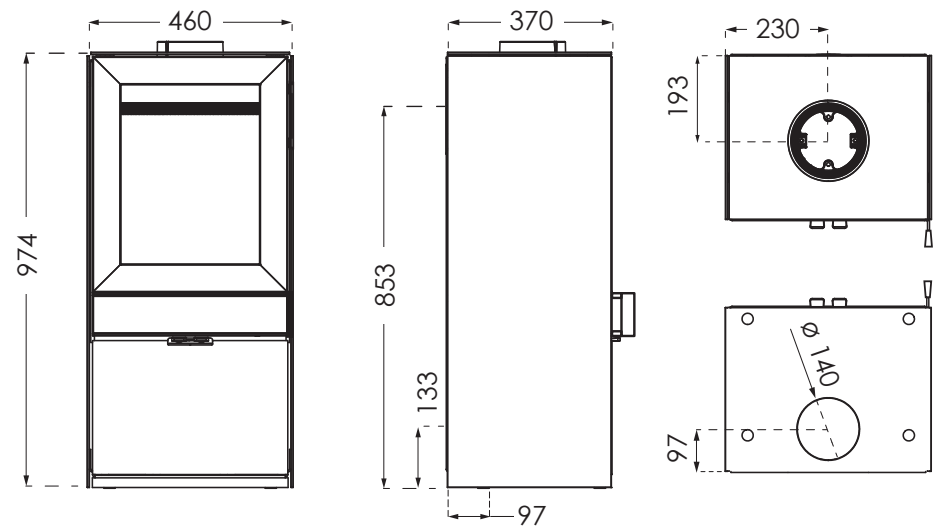

TT60

PREIS:

TermaTech - TT60

Nennleistung	6 kW	H / B / T	974 / 460 / 370 mm
Wirkungsgrad	83 %	Gewicht	143 kg
Raumheizvermögen	30 - 120 m ²	Farben	●
Breite der Brennkammer	380 mm	Energieeffizienzklasse	A*

SONDERAUSSTATTUNG: Griff aus Eichenholz, Form Glasplatte

Achtung! Alle Höhenmaße verstehen sich ohne verstellbare Füße.

TermaTech
TT60S

TT60S

PREIS:

TermaTech - TT60S

Nennleistung	6 KW	H / B / T	999 / 510 / 372 mm
Wirkungsgrad	83 %	Gewicht	178 kg
Raumheizvermögen	30 - 120 m ²	Farben	●
Breite der Brennkammer	380 mm	Energieeffizienzklasse	A*

SONDERAUSSTATTUNG: Griff aus Eichenholz, Form Glasplatten

Achtung! Alle Höhenmaße verstehen sich ohne verstellbare Füße.