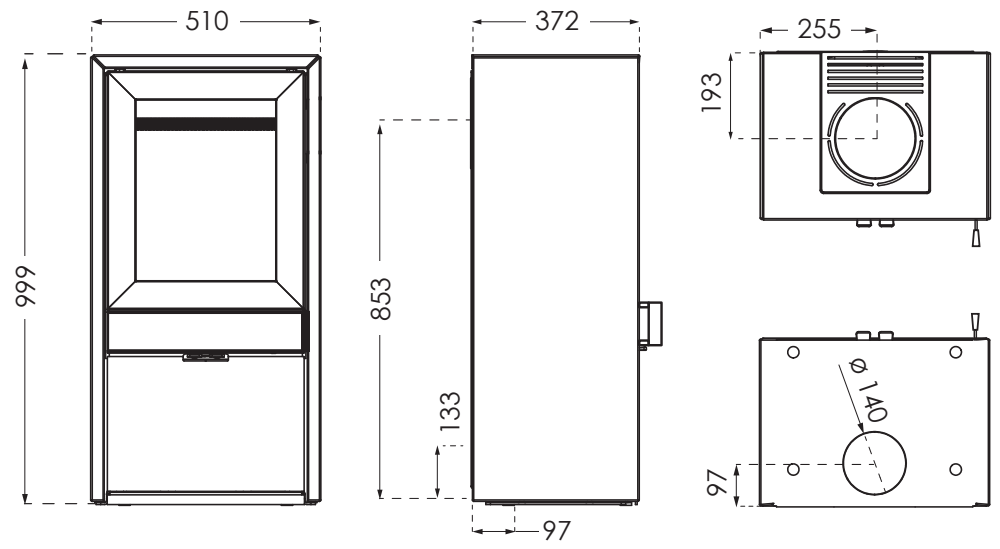

TT60

PREIS:

TermaTech - TT60

Nennleistung	6 kW	H / B / T	974 / 460 / 370 mm
Wirkungsgrad	83 %	Gewicht	143 kg
Raumheizvermögen	30 - 120 m ²	Farben	●
Breite der Brennkammer	380 mm	Energieeffizienzklasse	A*

SONDERAUSSTATTUNG: Griff aus Eichenholz, Form Glasplatte

Achtung! Alle Höhenmaße verstehen sich ohne verstellbare Füße.

TermaTech
TT60S

TT60S

PREIS:

TermaTech - TT60S

Nennleistung	6 KW	H / B / T	999 / 510 / 372 mm
Wirkungsgrad	83 %	Gewicht	178 kg
Raumheizvermögen	30 - 120 m ²	Farben	●
Breite der Brennkammer	380 mm	Energieeffizienzklasse	A*

SONDERAUSSTATTUNG: Griff aus Eichenholz, Form Glasplatten

Achtung! Alle Höhenmaße verstehen sich ohne verstellbare Füße.