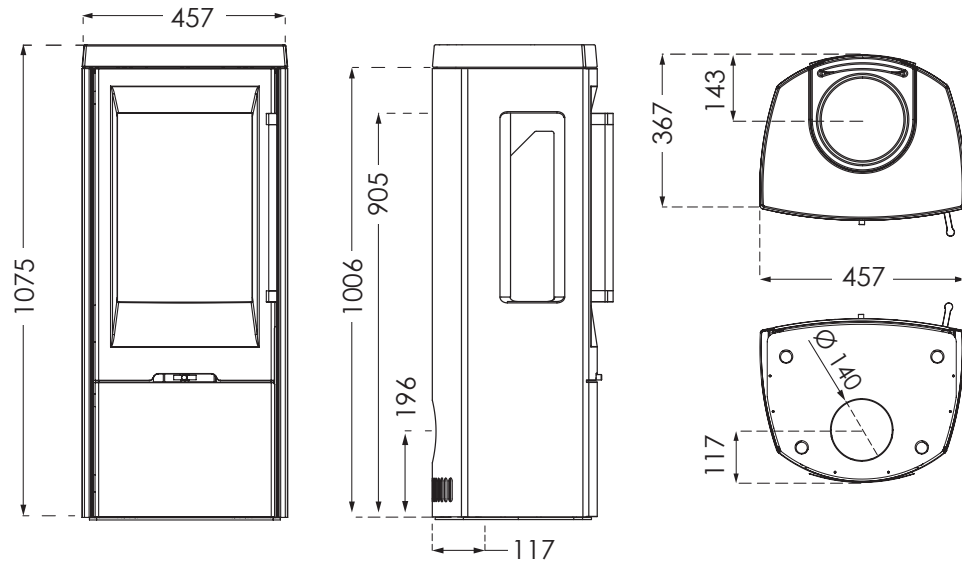

TermaTech
TT30GS

TT30GS

PREIS:

TermaTech - TT30GS

Nennleistung	5 KW	H / B / T	1057 / 457 / 367 mm
Wirkungsgrad	81 %	Gewicht	153 kg
Raumheizvermögen	30 - 120 m ²	Farben	●
Breite der Brennkammer	320 mm	Energieeffizienzklasse	A

SONDERAUSSTATTUNG: Form Glasplatte, Kaminset, Frischluftanschluß

Achtung! Alle Höhenmaße verstehen sich ohne verstellbare Füße.