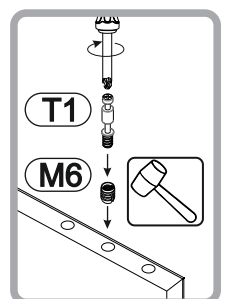

Handleiding voor de montage

LAGOS

1/6

	B1 x12
	B2 x8
	T1 x20
	M1 x20
	M6 x4
	K1 x8
	K15 x2
	S13 x4
	F36 x4

LAGOS

40 min

2/6

	(B1)
x12	
	(B2)
x8	
	(T1)
x20	
	(M1)
x20	
	(M6)
x4	
	(F36)
x4	