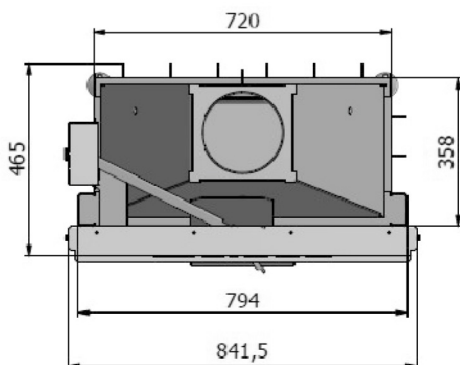

VOLCANO AT h

 81 (%)	 9 (kW)
 1 (g/m ³)	 0,04 (g/m ³)
 250 (°C)	 260 (kg)
 11 (Pa)	 8 g/s
 200 (mm)	 150 (mm)
 drewno drzew liściastych Laubholz hardwood твердая древесина	 50 (cm)
 NON-STOP tak Ja yes oui да	 tak Ja yes oui да

podane wymiary są orientacyjne
ca. Abmessungen
all dimensions are approximate

перечисленные размеры являются приблизительными
Les mesures sont approximatives