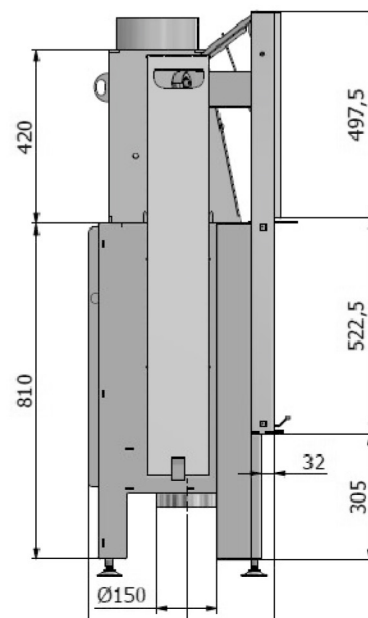

VOLCANO AT h

 81 (%)	 9 (kW)
 1 (g/m ³)	 0,04 (g/m ³)
 250 (°C)	 260 (kg)
 11 (Pa)	 8 g/s
 200 (mm)	 150 (mm)
 drewno drzew liściastych Laubholz hardwood твердая древесина	 50 (cm)
 NON-STOP tak Ja yes oui да	 tak Ja yes oui да

podane wymiary są orientacyjne
ca. Abmessungen
all dimensions are approximate

перечисленные размеры являются приблизительными
Les mesures sont approximatives