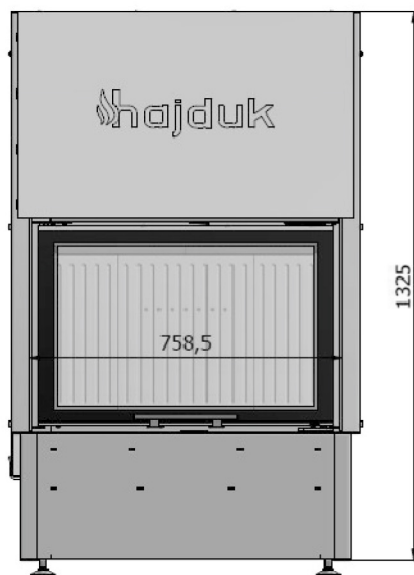

VOLCANO AT h

 81 (%)	 9 (kW)
 1 (g/m ³)	 0,04 (g/m ³)
 250 (°C)	 260 (kg)
 11 (Pa)	 8 g/s
 200 (mm)	 150 (mm)
 drewno drzew liściastych Laubholz hardwood твердая древесина	 50 (cm)
 NON-STOP tak Ja yes oui да	 tak Ja yes oui да

podane wymiary są orientacyjne
ca. Abmessungen
all dimensions are approximate

перечисленные размеры являются приблизительными
Les mesures sont approximatives