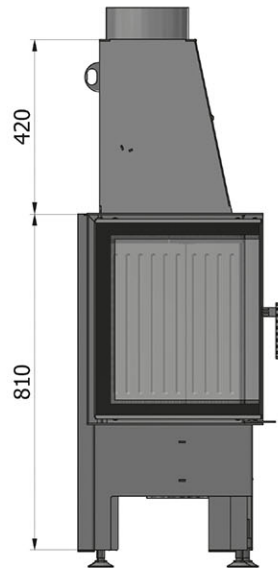

# Volcano 2PT-S 2LT-S

Volcano 2PT-S

Volcano 2LT-S

83 (%)

11 (kW)

0,06 (%)

0,01 (g/m<sup>3</sup>)

260 (°C)

145 (kg)

12 (Pa)

8,5 (g/s)

200 (mm)

150 (mm)

drzewo drzew liściastych  
laubholz  
hardwood  
bois à feuilles caduques

50 (cm)

tak  
Ja  
yes  
oui

tak  
Ja  
yes  
oui

podane wymiary są orientacyjne  
ca. Abmessungen

all dimensions are approximate  
Les mesures sont approximatives