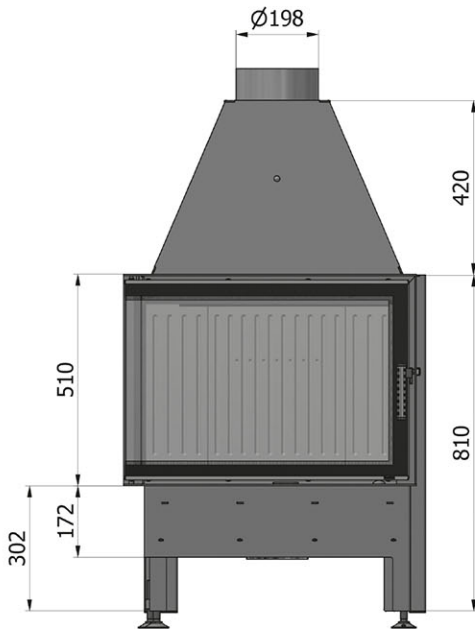

podane wymiary są orientacyjne
ca. Abmessungen

all dimensions are approximate
Les mesures sont approximatives