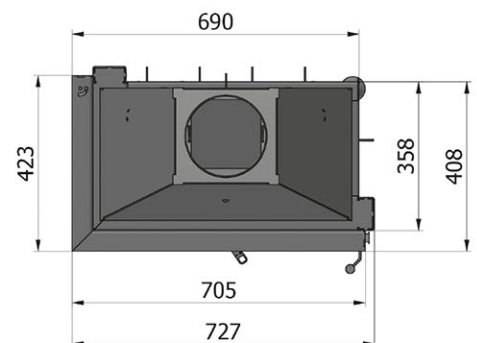

145 (kg)

12 (Pa)

8,5 (g/s)

200 (mm)

150 (mm)

drzewo drzew liściastych  
laubholz  
hardwood  
bois à feuilles caduques

50 (cm)

tak  
Ja  
yes  
oui

tak  
Ja  
yes  
oui

podane wymiary są orientacyjne  
ca. Abmessungen

all dimensions are approximate  
Les mesures sont approximatives