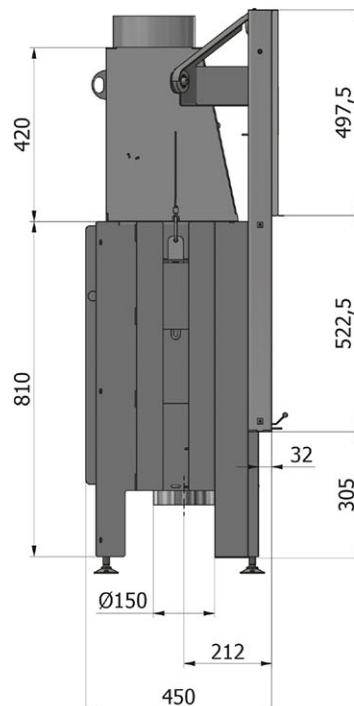

VOLCANO 1VTh-S

83 (%)

11 (kW)

0,06 (%)

0,01 (g/m3)

260 (°C)

190 (kg)

12 (Pa)

8,5 (g/s)

200 (mm)

150 (mm)

drzewo drzew liściastych
laubholz
hardwood
bois à feuilles caduques

50 (cm)

tak
Ja
yes
oui

tak
Ja
yes
oui

CLING

podane wymiary są orientacyjne
ca. Abmessungen

all dimensions are approximate
Les mesures sont approximatives