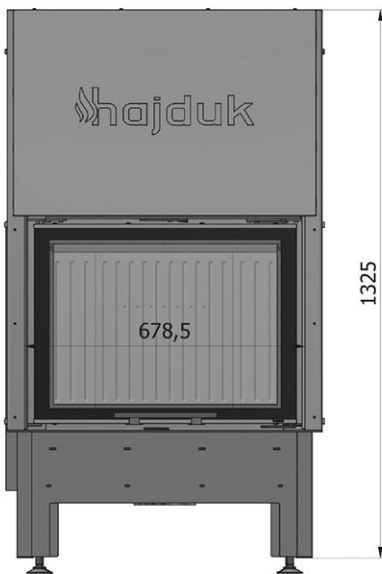

VOLCANO 1VTh-S

83 (%)

11 (kW)

0,06 (%)

0,01 (g/m3)

260 (°C)

190 (kg)

12 (Pa)

8,5 (g/s)

200 (mm)

150 (mm)

drzewo drzew liściastych
laubholz
hardwood
bois à feuilles caduques

50 (cm)

tak
Ja
yes
oui

tak
Ja
yes
oui

CLING

podane wymiary są orientacyjne
ca. Abmessungen

all dimensions are approximate
Les mesures sont approximatives