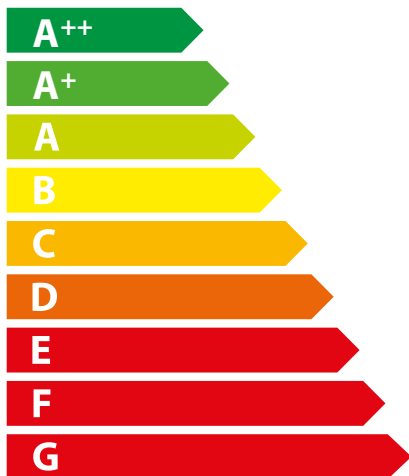

ENERG

енергия · ενεργεια

Extraflame®

GUENDA IDRO 5.0
- AVORIO

2,7
kW

14,0
kW

ENERGIA · ЕНЕРГИЯ · ΕΝΕΡΓΕΙΑ · ENERGIJA · ENERGY · ENERGIE · ENERGI

2015/1186

ENERG

енергия · ενεργεια

Extraflame®

GUENDA IDRO 5.0
- BRONZO

2,7
kW

14,0
kW

ENERGIA · ЕНЕРГИЯ · ΕΝΕΡΓΕΙΑ · ENERGIJA · ENERGY · ENERGIE · ENERGI

2015/1186

ENERG

енергия · ενεργεια

Extraflame®

GUENDA IDRO 5.0
- TORTORA MATT

2,7
kW

14,0
kW

ENERGIA · ЕНЕРГИЯ · ΕΝΕΡΓΕΙΑ · ENERGIJA · ENERGY · ENERGIE · ENERGI

2015/1186