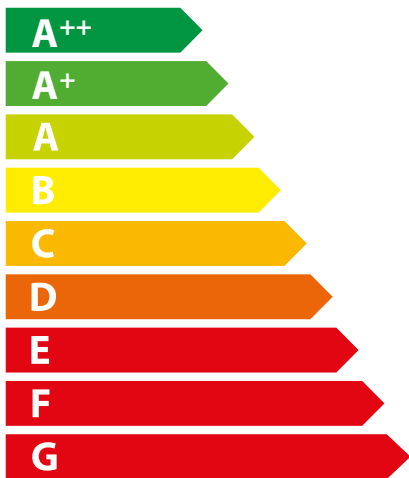

ENERG

енергия · ενεργεια

Extraflame®

GUENDA IDRO 5.0
- AVORIO

2,7
kW

14,0
kW

ENERGIA · ЕНЕРГИЯ · ΕΝΕΡΓΕΙΑ · ENERGIJA · ENERGY · ENERGIE · ENERGI

2015/1186

ENERG

енергия · ενεργεια

Extraflame®

GUENDA IDRO 5.0
- BRONZO

2,7
kW

14,0
kW

ENERGIA · ЕНЕРГИЯ · ΕΝΕΡΓΕΙΑ · ENERGIJA · ENERGY · ENERGIE · ENERGI

2015/1186

ENERG

енергия · ενεργεια

Extraflame®

GUENDA IDRO 5.0
- TORTORA MATT

2,7
kW

14,0
kW

ENERGIA · ЕНЕРГИЯ · ΕΝΕΡΓΕΙΑ · ENERGIJA · ENERGY · ENERGIE · ENERGI

2015/1186