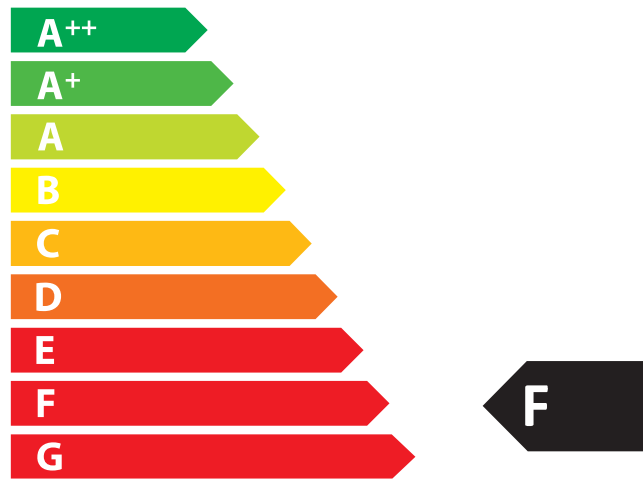

ENERG
енергия · ενέργεια

WAMSLER[®]

ΤΥΡ43640 OS4/5

5,0
kW

ENERGIA · ЕНЕРГИЯ · ΕΝΕΡΓΕΙΑ · ENERGIJA · ENERGY · ENERGIE · ENERGI

2015/1186