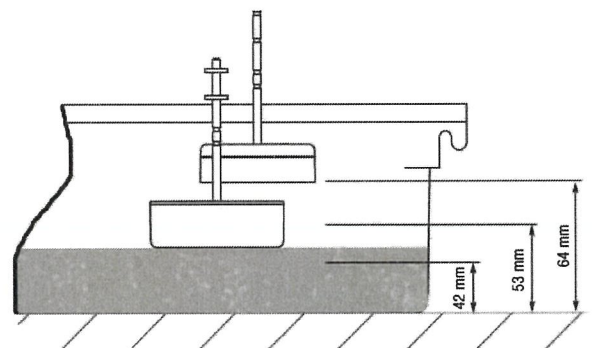

## KREISELPUMPE MIT BEHÄLTER Mod. SE300/4

MUNDCLIMA<sup>®</sup>

- Alarmsteuerung 4 Amp.
- Inklusive 1/4"-Rücklaufventil
- Max. Volumenstrom 300 L/Std.
- Geeignet für Boden-Decken-, Kassetten- und Kanalgeräte, Kühlmöbel, Verdampfer und Brennwertkessel > 2,5 PH.

### MAßE:

Erkennungsraten

Bestellnr.	Modell	Spannung	Stromverbrauch	Max. Höhe	Schalldruckpegel	Durchmesser	Max. Temp.	Behälter
AS06840	SE 300/4	230 V-50 Hz	70 W	5 m	45 dB	Ø10	65 / 80°C	2 L

Hydraulikanschlüsse