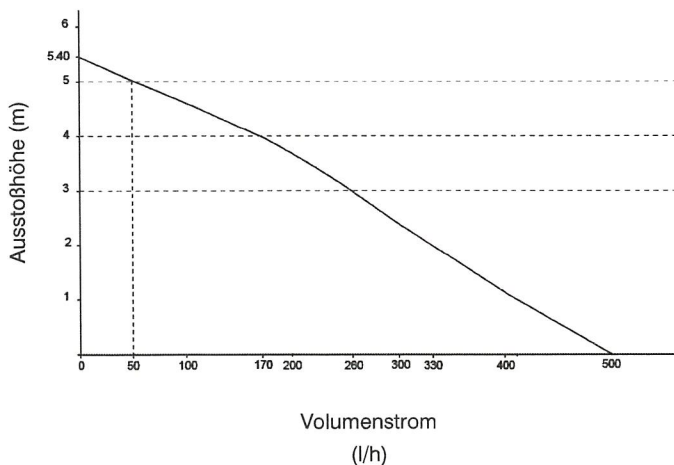

## KREISELPUMPE MIT BEHÄLTER Mod. SE300/4

MUNDCLIMA<sup>®</sup>

- Alarmsteuerung 4 Amp.
- Inklusive 1/4"-Rücklaufventil
- Max. Volumenstrom 300 L/Std.
- Geeignet für Boden-Decken-, Kassetten- und Kanalgeräte, Kühlmöbel, Verdampfer und Brennwertkessel > 2,5 PH.

### MAßE:

Erkennungsraten

Bestellnr.	Modell	Spannung	Stromverbrauch	Max. Höhe	Schalldruckpegel	Durchmesser	Max. Temp.	Behälter
AS06840	SE 300/4	230 V-50 Hz	70 W	5 m	45 dB	Ø10	65 / 80°C	2 L

Hydraulikanschlüsse