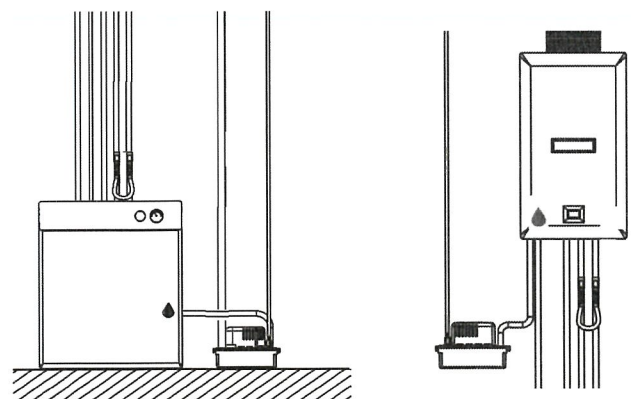

## KREISELPUMPE MIT BEHÄLTER Mod. SE300/4

MUNDCLIMA<sup>®</sup>

- Alarmsteuerung 4 Amp.
- Inklusive 1/4"-Rücklaufventil
- Max. Volumenstrom 300 L/Std.
- Geeignet für Boden-Decken-, Kassetten- und Kanalgeräte, Kühlmöbel, Verdampfer und Brennwertkessel > 2,5 PH.

### MAßE:

Erkennungsraten

Bestellnr.	Modell	Spannung	Stromverbrauch	Max. Höhe	Schalldruckpegel	Durchmesser	Max. Temp.	Behälter
AS06840	SE 300/4	230 V-50 Hz	70 W	5 m	45 dB	Ø10	65 / 80°C	2 L

Hydraulikanschlüsse