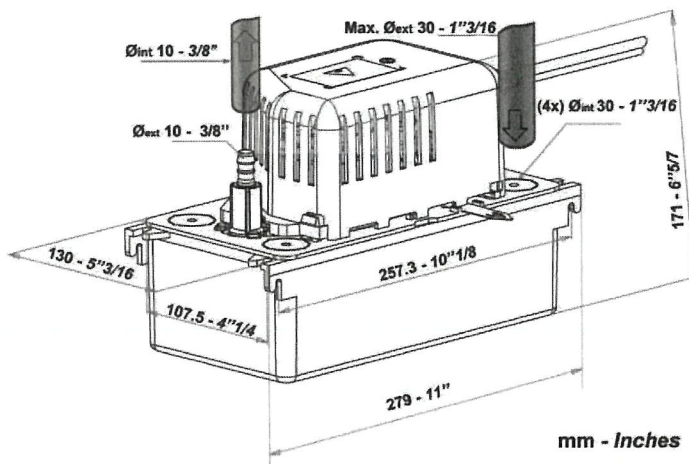

## KREISELPUMPE MIT BEHÄLTER Mod. SE300/4

MUNDCLIMA<sup>®</sup>

- Alarmsteuerung 4 Amp.
- Inklusive 1/4"-Rücklaufventil
- Max. Volumenstrom 300 L/Std.
- Geeignet für Boden-Decken-, Kassetten- und Kanalgeräte, Kühlmöbel, Verdampfer und Brennwertkessel > 2,5 PH.

### MAßE:

Erkennungsraten

Bestellnr.	Modell	Spannung	Stromverbrauch	Max. Höhe	Schalldruckpegel	Durchmesser	Max. Temp.	Behälter
AS06840	SE 300/4	230 V-50 Hz	70 W	5 m	45 dB	Ø10	65 / 80°C	2 L

Hydraulikanschlüsse