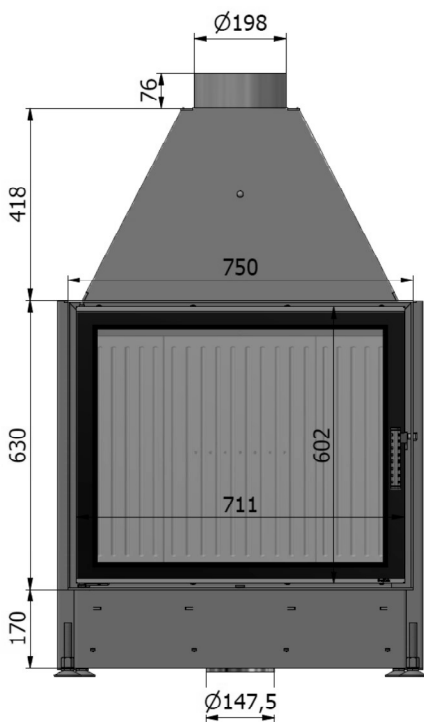

## VOLCANO ST

81 (%)

11 (kW)

1,2 (g/m<sup>3</sup>)

0,04 (g/m<sup>3</sup>)

255 (°C)

170 (kg)

11 (Pa)

8 g/s

200 (mm)

150 (mm)

drewno drzew liściastych  
Laubholz  
hardwood  
твердая древесина

55 (cm)

tak  
Ja  
yes  
oui  
да

tak  
Ja  
yes  
oui  
да

podane wymiary są orientacyjne  
ca. Abmessungen  
all dimensions are approximate

перечисленные размеры являются приблизительными  
Les mesures sont approximatives