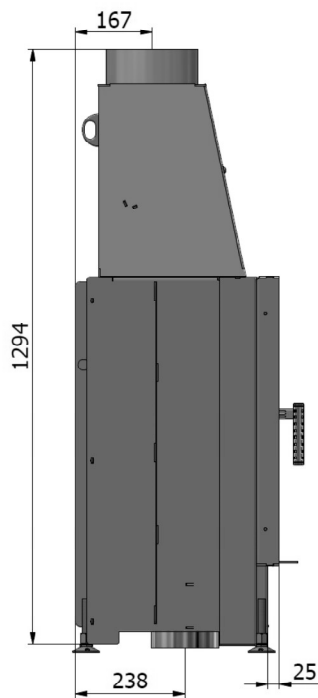

## VOLCANO ST

81 (%)

11 (kW)

1,2 (g/m<sup>3</sup>)

0,04 (g/m<sup>3</sup>)

255 (°C)

170 (kg)

11 (Pa)

8 g/s

200 (mm)

150 (mm)

drewno drzew liściastych  
Laubholz  
hardwood  
твердая древесина

55 (cm)

tak  
Ja  
yes  
oui  
да

tak  
Ja  
yes  
oui  
да

podane wymiary są orientacyjne  
ca. Abmessungen  
all dimensions are approximate

перечисленные размеры являются приблизительными  
Les mesures sont approximatives