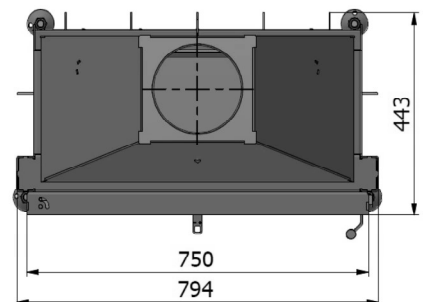

8 g/s

200 (mm)

150 (mm)

drewno drzew liściastych  
Laubholz  
hardwood  
твердая древесина

55 (cm)

tak  
Ja  
yes  
oui  
да

tak  
Ja  
yes  
oui  
да

podane wymiary są orientacyjne  
ca. Abmessungen  
all dimensions are approximate

перечисленные размеры являются приблизительными  
Les mesures sont approximatives