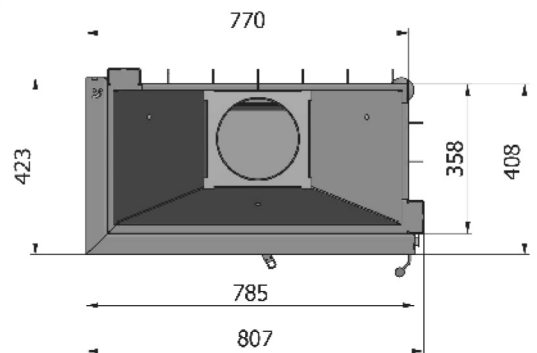

podane wymiary są orientacyjne
ca. Abmessungen
all dimensions are approximate

перечисленные размеры являются приблизительными
Les mesures sont approximatives