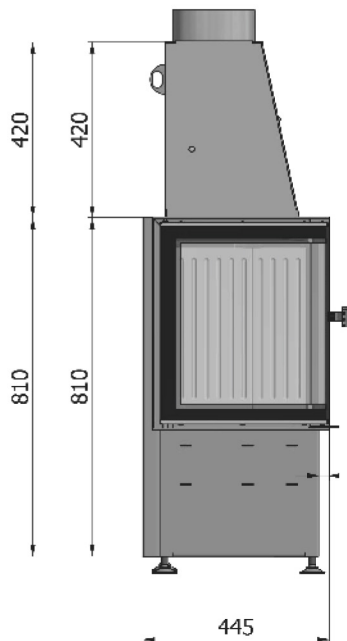

240 (kg)

11 (Pa)

8 g/ s

200 (mm)

150 (mm)

drewno drzew liściastych
Laubholz
hardwood
твердая древесина

50 (cm)

tak
Ja
yes
oui
да

tak
Ja
yes
oui
да

podane wymiary są orientacyjne
ca. Abmessungen
all dimensions are approximate

перечисленные размеры являются приблизительными
Les mesures sont approximatives