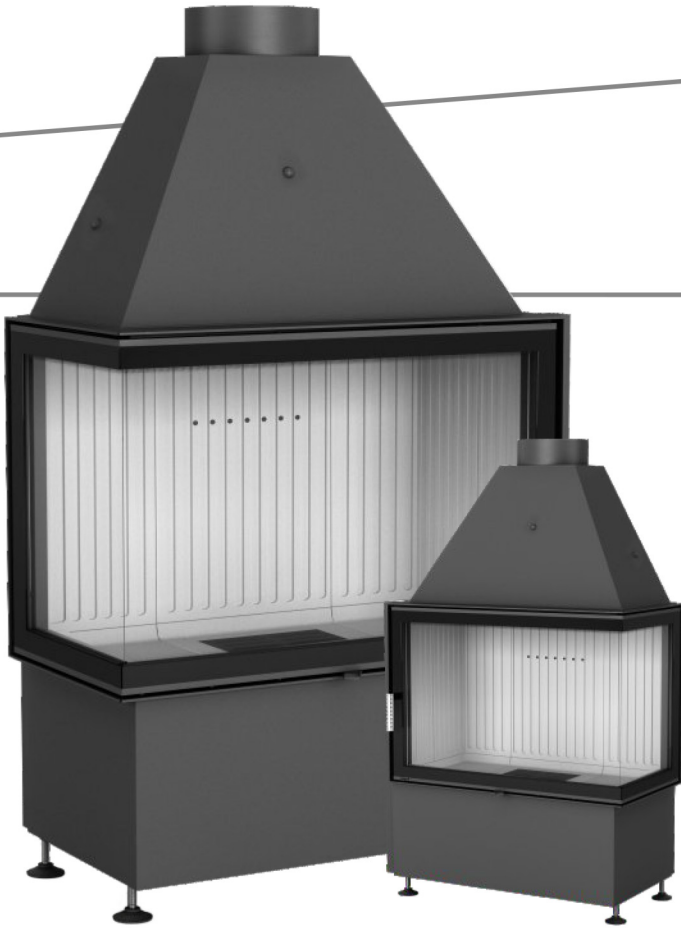

VOLCANO 2PAT 2LAT

VOLCANO 2LAT

VOLCANO 2PAT

81 (%)

9 (kW)

1 (g/m³)

0,04 (g/m³)

250 (°C)