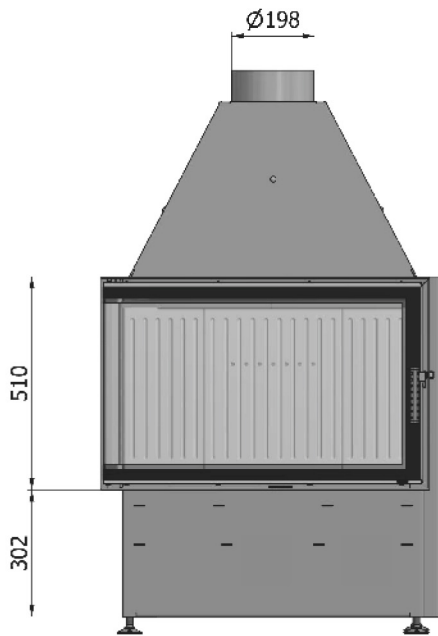

podane wymiary są orientacyjne
ca. Abmessungen
all dimensions are approximate

перечисленные размеры являются приблизительными
Les mesures sont approximatives