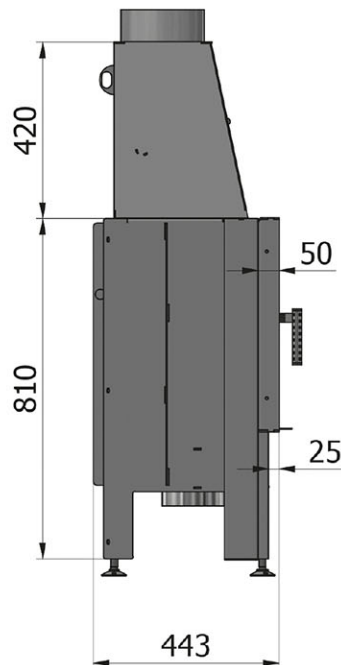

## VOLCANO 1VT-S

83 (%)

11 (kW)

0,06 (%)

0,01 (g/m<sup>3</sup>)

260 (°C)

150 (kg)

12 (Pa)

8,5 (g/s)

200 (mm)

150 (mm)

drzewo drzew liściastych  
laubholz  
hardwood  
bois à feuilles caduques

50 (cm)

**NON-STOP**  
tak  
Ja  
yes  
oui

tak  
Ja  
yes  
oui

podane wymiary są orientacyjne  
ca. Abmessungen

all dimensions are approximate  
Les mesures sont approximatives