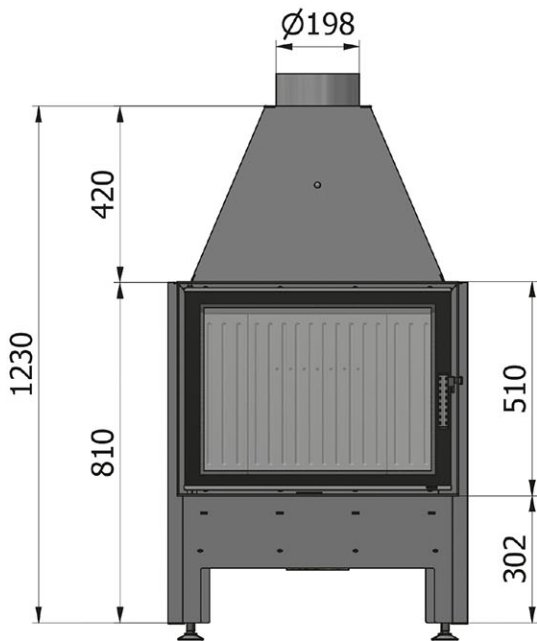

## VOLCANO 1VT-S

83 (%)

11 (kW)

0,06 (%)

0,01 (g/m<sup>3</sup>)

260 (°C)

150 (kg)

12 (Pa)

8,5 (g/s)

200 (mm)

150 (mm)

drzewo drzew liściastych  
laubholz  
hardwood  
bois à feuilles caduques

50 (cm)

**NON-STOP**  
tak  
Ja  
yes  
oui

tak  
Ja  
yes  
oui

podane wymiary są orientacyjne  
ca. Abmessungen

all dimensions are approximate  
Les mesures sont approximatives