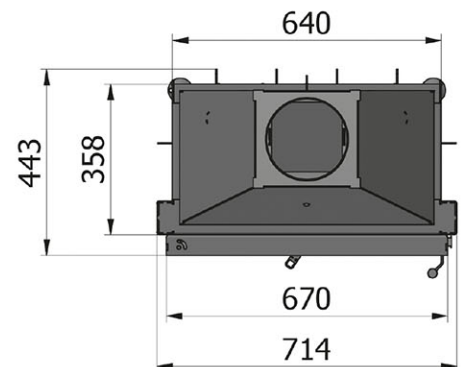

8,5 (g/s)

200 (mm)

150 (mm)

drzewo drzew liściastych  
laubholz  
hardwood  
bois à feuilles caduques

50 (cm)

**NON-STOP**  
tak  
Ja  
yes  
oui

tak  
Ja  
yes  
oui

podane wymiary są orientacyjne  
ca. Abmessungen

all dimensions are approximate  
Les mesures sont approximatives